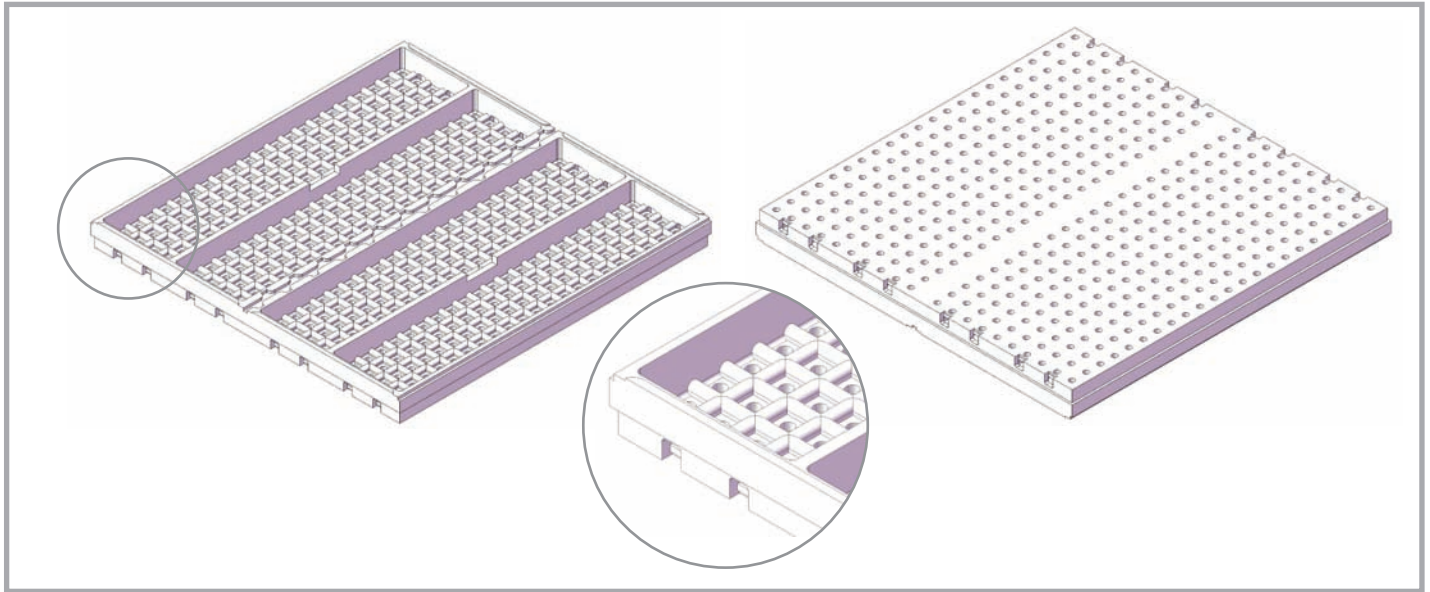

# BANDEJA SOPORTE.

## DIMENSIONES (mm)

MEDIDAS EXT.

MEDIDAS INT.

B.SOP

630x625x48

608x603x32

## PRESENTACIÓN

Unds. por  
bloque

Dimensiones  
Bloque (en mts.)

10

0.63x0.625x0.50