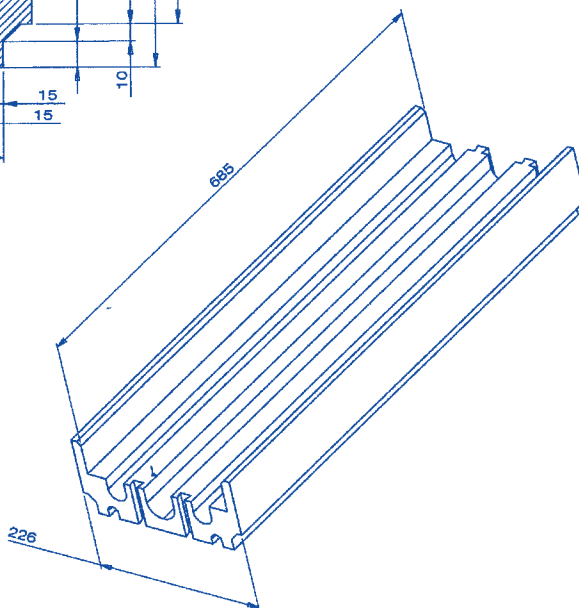

CANAL #1

Dimensiones exteriores: 685 x 226 x 100

NOTA: LAS DIMENSIONES GENERALES DE LA PIEZA PUEDEN SUFRIR VARIACIONES EN TORNO AL $\pm 0,000$, DEBIDO A LA NATURALEZA DEL EPS, Y A SUS CONDICIONES DE ALMACENAJE