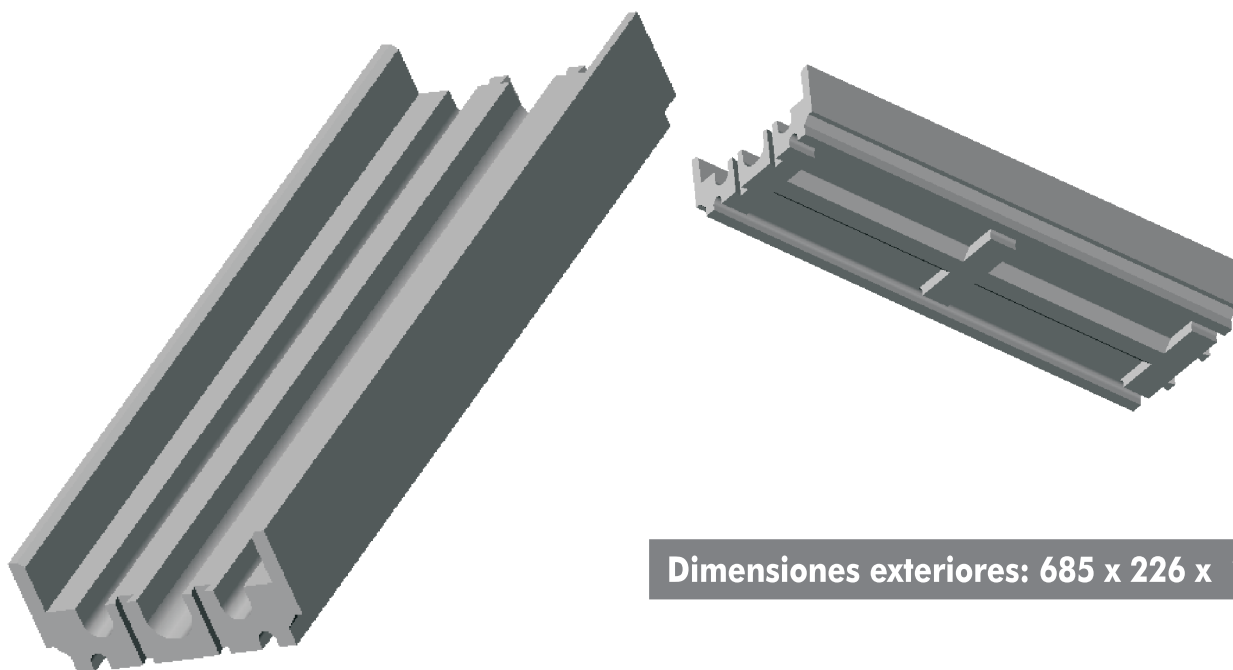

CANAL #1

Dimensiones exteriores: 685 x 226 x 100

NOTA: LAS DIMENSIONES GENERALES DE LA PIEZA PUEDEN SUFRIR VARIACIONES EN TORNO AL $\pm 0,000$, DEBIDO A LA NATURALEZA DEL EPS, Y A SUS CONDICIONES DE ALMACENAJE