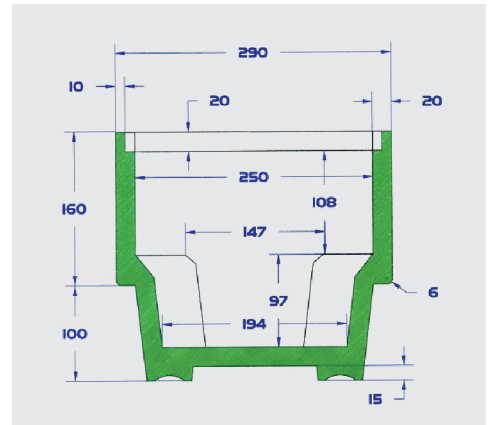

VASO #4

Capacidad: 46 l

NOTA: LAS DIMENSIONES GENERALES DE LA PIEZA PUEDEN SUFRIR VARIACIONES EN TORNO AL 4/1000, DEBIDO A LA NATURALEZA DEL EPS, Y A SUS CONDICIONES DE ALMACENAJE