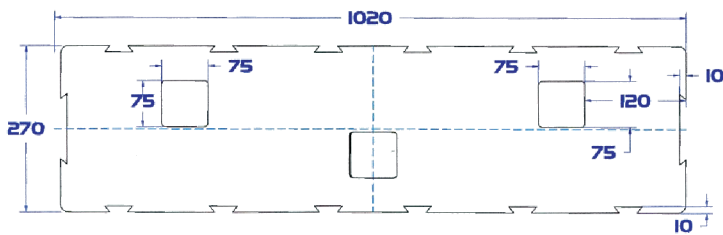

VASO #4

Capacidad: 46 l

NOTA: LAS DIMENSIONES GENERALES DE LA PIEZA PUEDEN SUFRIR VARIACIONES EN TORNO AL 4/1000, DEBIDO A LA NATURALEZA DEL EPS, Y A SUS CONDICIONES DE ALMACENAJE