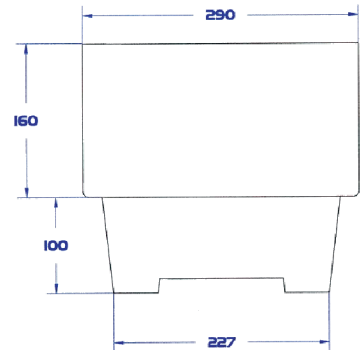

VASO #4

Capacidad: 46 l

NOTA: LAS DIMENSIONES GENERALES DE LA PIEZA PUEDEN SUFRIR VARIACIONES EN TORNO AL 4/1000, DEBIDO A LA NATURALEZA DEL EPS, Y A SUS CONDICIONES DE ALMACENAJE