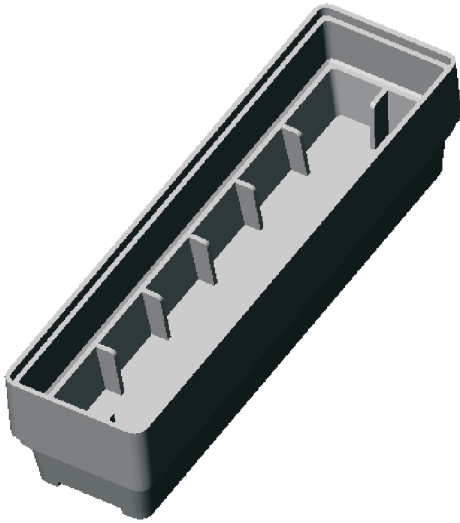

VASO #4

Capacidad: 46 l

NOTA: LAS DIMENSIONES GENERALES DE LA PIEZA PUEDEN SUFRIR VARIACIONES EN TORNO AL 4/1000, DEBIDO A LA NATURALEZA DEL EPS, Y A SUS CONDICIONES DE ALMACENAJE