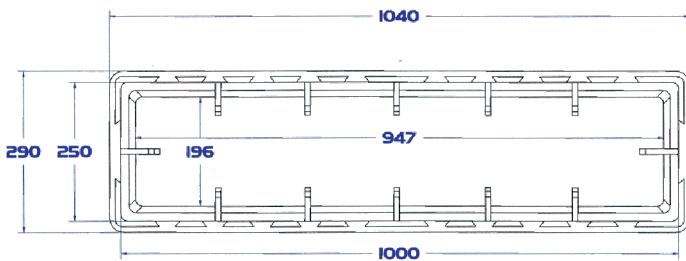

VASO #4

Capacidad: 46 l

NOTA: LAS DIMENSIONES GENERALES DE LA PIEZA PUEDEN SUFRIR VARIACIONES EN TORNO AL 4/1000, DEBIDO A LA NATURALEZA DEL EPS, Y A SUS CONDICIONES DE ALMACENAJE