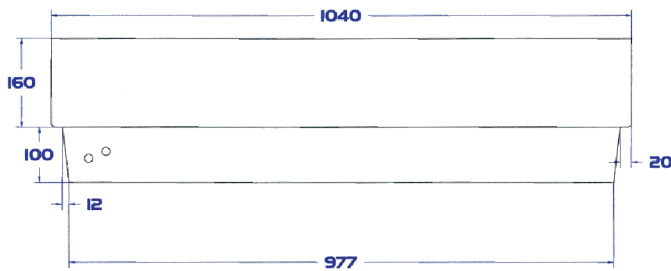

VASO #4

Capacidad: 46 l

NOTA: LAS DIMENSIONES GENERALES DE LA PIEZA PUEDEN SUFRIR VARIACIONES EN TORNO AL 4/1000, DEBIDO A LA NATURALEZA DEL EPS, Y A SUS CONDICIONES DE ALMACENAJE