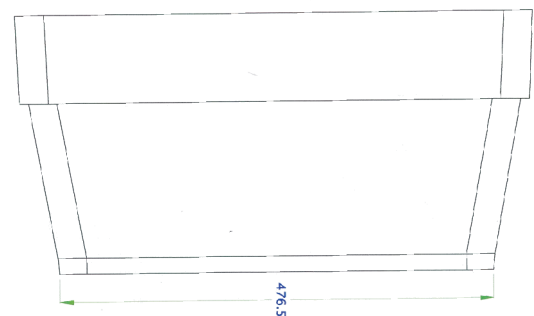

VASO #5

Capacidad: 34.5 l

SECCION

VISTA SUPERIOR

Drenajes

VISTA LATERAL

NOTA: LAS DIMENSIONES GENERALES DE LA PIEZA PUEDEN SUFRIR VARIACIONES EN TORNO AL 4/1000, DEBIDO A LA NATURALEZA DEL EPS, Y A SUS CONDICIONES DE ALMACENAJE