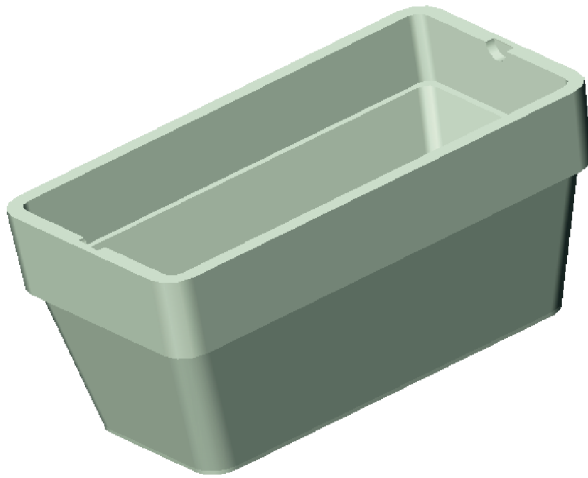

VASO #5

Capacidad: 34.5 l

SECCION

VISTA SUPERIOR

Drenajes

VISTA LATERAL

NOTA: LAS DIMENSIONES GENERALES DE LA PIEZA PUEDEN SUFRIR VARIACIONES EN TORNO AL 4/1000, DEBIDO A LA NATURALEZA DEL EPS, Y A SUS CONDICIONES DE ALMACENAJE