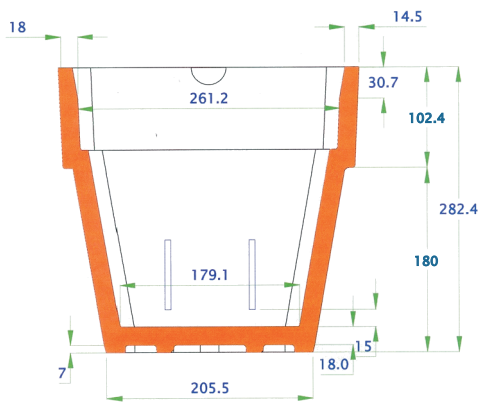

VASO #5

Capacidad: 34.5 l

SECCION

VISTA SUPERIOR

Drenajes

VISTA LATERAL

NOTA: LAS DIMENSIONES GENERALES DE LA PIEZA PUEDEN SUFRIR VARIACIONES EN TORNO AL 4/1000, DEBIDO A LA NATURALEZA DEL EPS, Y A SUS CONDICIONES DE ALMACENAJE