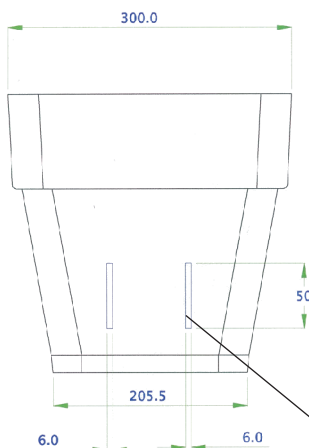

VASO #5

Capacidad: 34.5 l

SECCION

VISTA SUPERIOR

Drenajes

VISTA LATERAL

NOTA: LAS DIMENSIONES GENERALES DE LA PIEZA PUEDEN SUFRIR VARIACIONES EN TORNO AL 4/1000, DEBIDO A LA NATURALEZA DEL EPS, Y A SUS CONDICIONES DE ALMACENAJE