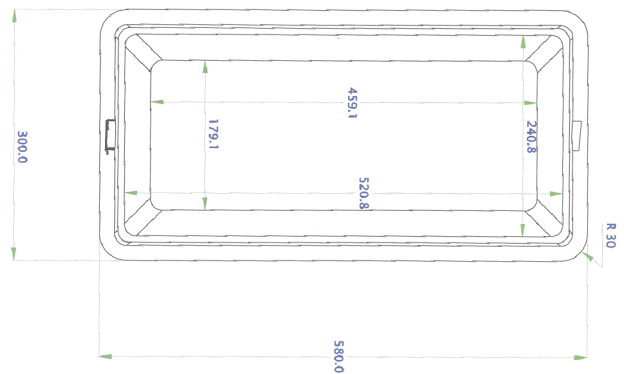

VASO #5

Capacidad: 34.5 l

SECCION

VISTA SUPERIOR

Drenajes

VISTA LATERAL

NOTA: LAS DIMENSIONES GENERALES DE LA PIEZA PUEDEN SUFRIR VARIACIONES EN TORNO AL 4/1000, DEBIDO A LA NATURALEZA DEL EPS, Y A SUS CONDICIONES DE ALMACENAJE