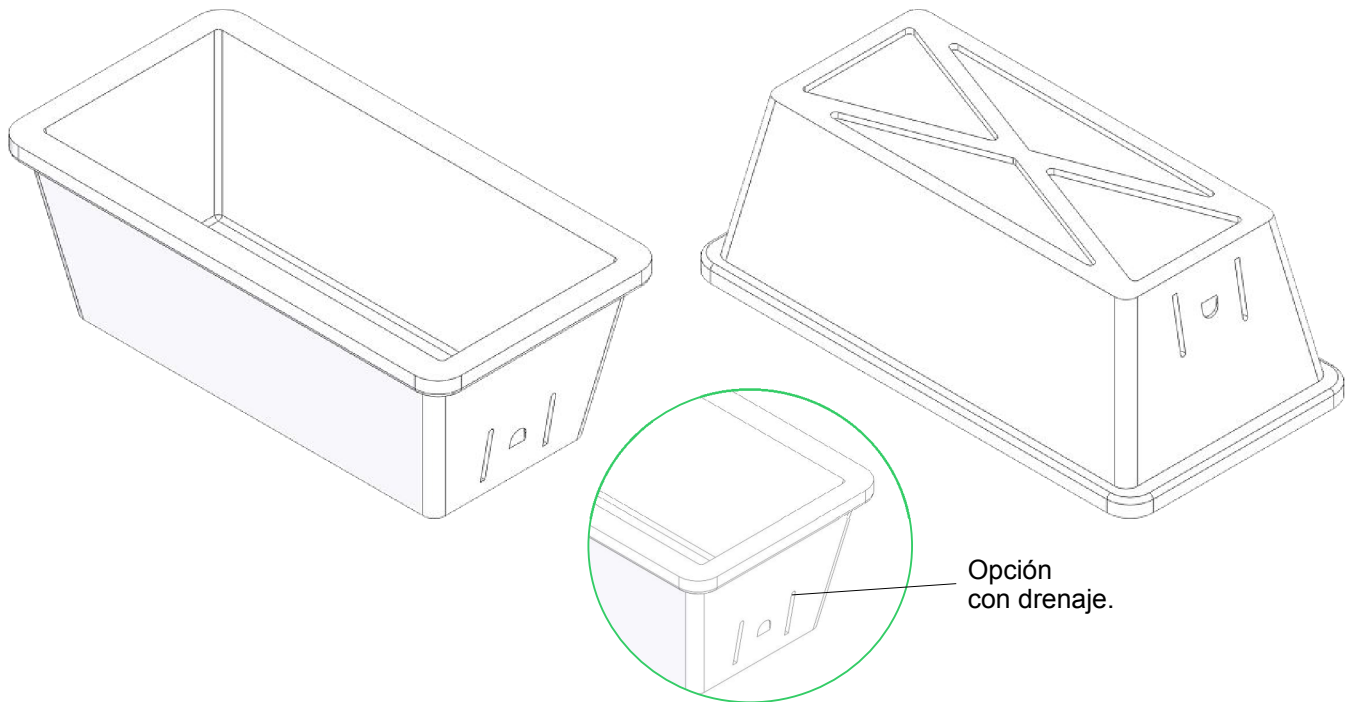

VASO 5R

Capacidad: 17,38 l.

NOTA: Debido a la naturaleza del EPS y a sus condiciones de almacenaje, las dimensiones pueden sufrir variaciones en torno al $\pm 1\%$, en cuanto al largo y ancho y con respecto a la altura de ± 2 mm. aprox.