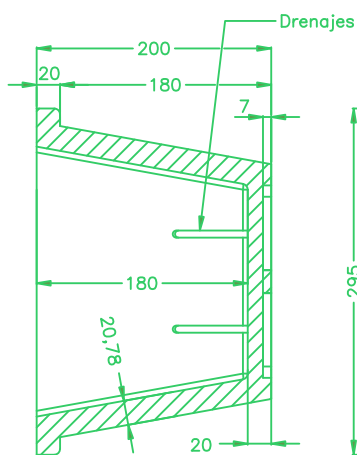

VASO 5R

Capacidad: 17,38 l.

NOTA: Debido a la naturaleza del EPS y a sus condiciones de almacenaje, las dimensiones pueden sufrir variaciones en torno al $\pm 1\%$, en cuanto al largo y ancho y con respecto a la altura de ± 2 mm. aprox.