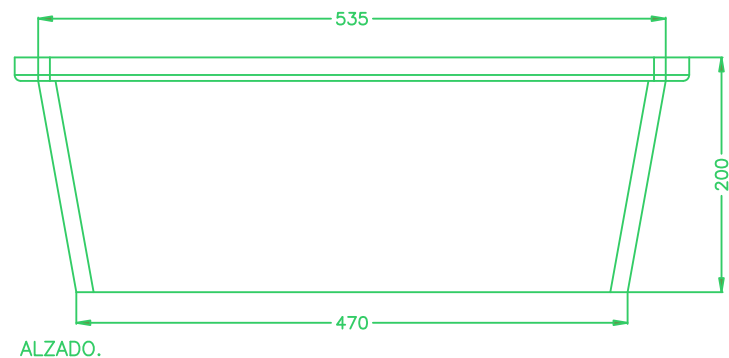

VASO 5R

Capacidad: 17,38 l.

NOTA: Debido a la naturaleza del EPS y a sus condiciones de almacenaje, las dimensiones pueden sufrir variaciones en torno al $\pm 1\%$, en cuanto al largo y ancho y con respecto a la altura de ± 2 mm. aprox.