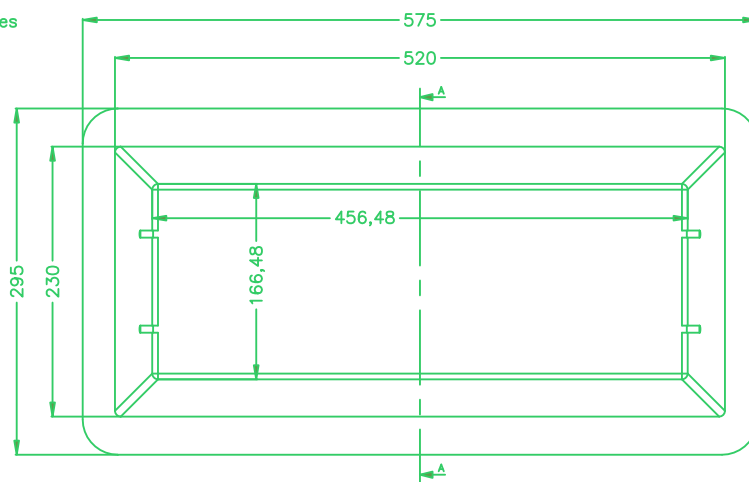

VASO 5R

Capacidad: 17,38 l.

NOTA: Debido a la naturaleza del EPS y a sus condiciones de almacenaje, las dimensiones pueden sufrir variaciones en torno al $\pm 1\%$, en cuanto al largo y ancho y con respecto a la altura de ± 2 mm. aprox.