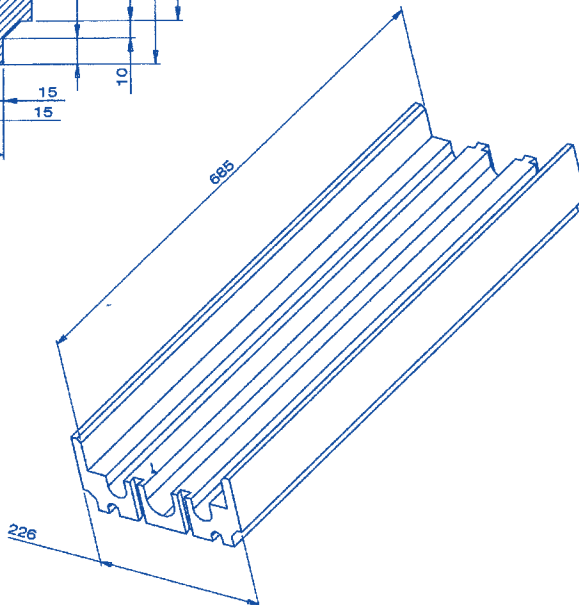

CANAL #1

Dimensiones exteriores: 685 x 226 x 100

NOTA: LAS DIMENSIONES GENERALES DE LA PIEZA PUEDEN SUFRIR VARIACIONES EN TORNO AL $\pm 0,000$, DEBIDO A LA NATURALEZA DEL EPS, Y A SUS CONDICIONES DE ALMACENAJE