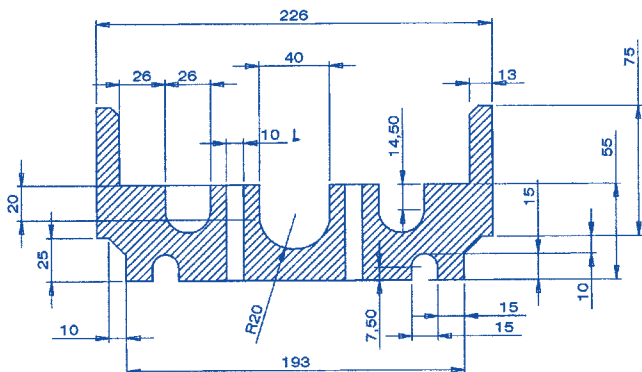

CANAL #1

Dimensiones exteriores: 685 x 226 x 100

NOTA: LAS DIMENSIONES GENERALES DE LA PIEZA PUEDEN SUFRIR VARIACIONES EN TORNO AL $\pm 0,000$, DEBIDO A LA NATURALEZA DEL EPS, Y A SUS CONDICIONES DE ALMACENAJE