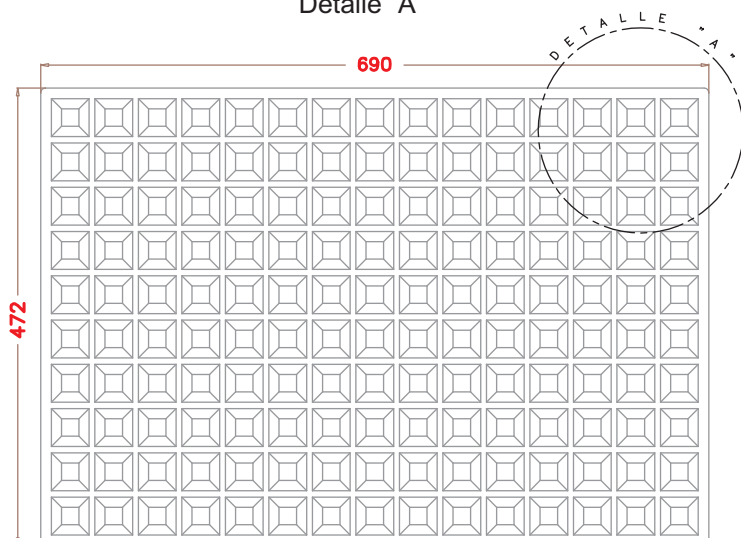

SEMILLERO 150C (S150C)

Detalle "A"

ALVEOLO

DIMENSIONES EXT.: 690x472x55
Nº ALVEOLOS: 15x10: 150
VOLUMEN ALVEOLO: 46,70 cm³
(Cotas expresadas en mm.)

NOTA: Las dimensiones generales de la pieza pueden sufrir variaciones en torno al 4%, debido a las contracciones del EPS y a sus condiciones de almacenamiento.