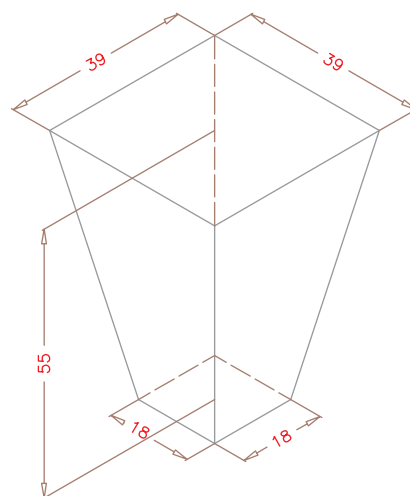

SEMILLERO 150C (S150C)

Detalle "A"

ALVEOLO

DIMENSIONES EXT.: 690x472x55
Nº ALVEOLOS: 15x10: 150
VOLUMEN ALVEOLO: 46,70 cm³
(Cotas expresadas en mm.)

NOTA: Las dimensiones generales de la pieza pueden sufrir variaciones en torno al 4%, debido a las contracciones del EPS y a sus condiciones de almacenamiento.