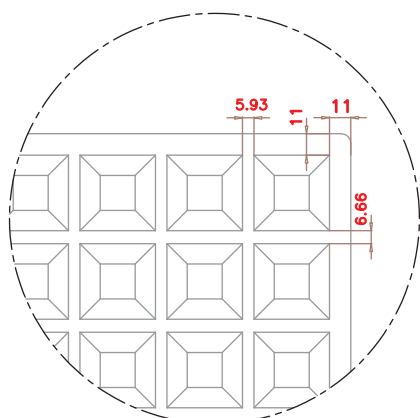

SEMILLERO 150C (S150C)

Detalle "A"

ALVEOLO

DIMENSIONES EXT.: 690x472x55
Nº ALVEOLOS: 15x10: 150
VOLUMEN ALVEOLO: 46,70 cm³
(Cotas expresadas en mm.)

NOTA: Las dimensiones generales de la pieza pueden sufrir variaciones en torno al 4%, debido a las contracciones del EPS y a sus condiciones de almacenamiento.