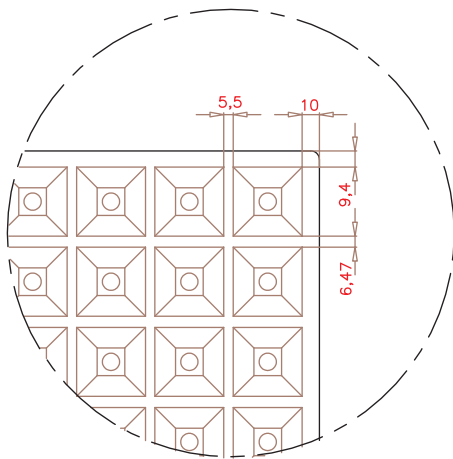

SEMILLERO 150I (S150I)

Detalle "A"

ALVEOLO

PLANTA SUPERIOR

DIMENSIONES EXT.: 697x477x75
Nº ALVEOLOS: 15x10: 150
VOLUMEN ALVEOLO: 57,41 cm³
 (Cotas expresadas en mm.)

NOTA: Las dimensiones generales de la pieza pueden sufrir variaciones en torno al 4%, debido a las contracciones del EPS y a sus condiciones de almacenaje.