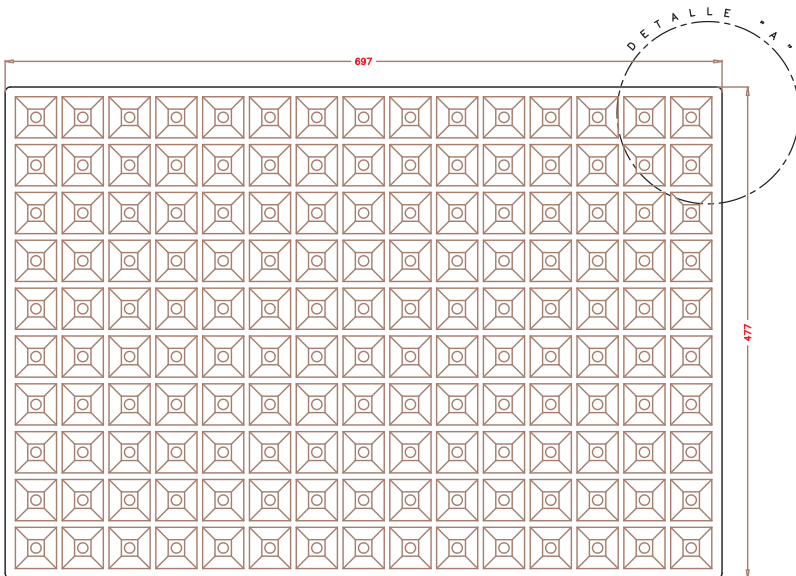

SEMILLERO 150I (S150I)

Detalle "A"

ALVEOLO

PLANTA SUPERIOR

DIMENSIONES EXT.: 697x477x75
Nº ALVEOLOS: 15x10: 150
VOLUMEN ALVEOLO: 57,41 cm³
 (Cotas expresadas en mm.)

NOTA: Las dimensiones generales de la pieza pueden sufrir variaciones en torno al 4%, debido a las contracciones del EPS y a sus condiciones de almacenaje.