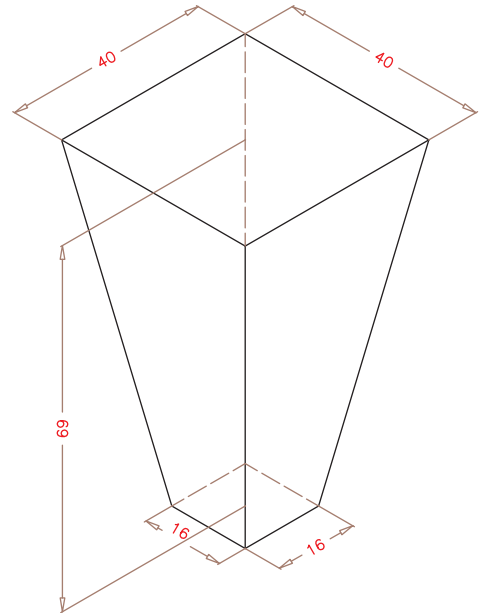

SEMILLERO 150I (S150I)

Detalle "A"

ALVEOLO

PLANTA SUPERIOR

DIMENSIONES EXT.: 697x477x75
Nº ALVEOLOS: 15x10: 150
VOLUMEN ALVEOLO: 57,41 cm³
 (Cotas expresadas en mm.)

NOTA: Las dimensiones generales de la pieza pueden sufrir variaciones en torno al 4%, debido a las contracciones del EPS y a sus condiciones de almacenaje.