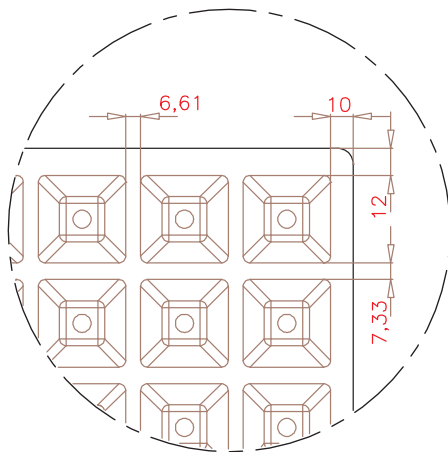

# SEMILLERO 150K (S150K)

Detalle "A"

ALVEOLO

PLANTA SUPERIOR.

**DIMENSIONES EXT.: 690x475x70**  
**Nº ALVEOLOS: 15x10: 150**  
**VOLUMEN ALVEOLO: 54,37 cm<sup>3</sup>**  
 (Cotas expresadas en mm.)

NOTA: Las dimensiones generales de la pieza pueden sufrir variaciones en torno al 4%, debido a las contracciones del EPS y a sus condiciones de almacenaje.