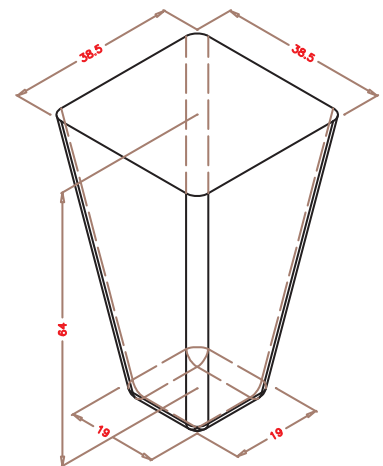

# SEMILLERO 150K (S150K)

Detalle "A"

ALVEOLO

PLANTA SUPERIOR.

**DIMENSIONES EXT.: 690x475x70**  
**Nº ALVEOLOS: 15x10: 150**  
**VOLUMEN ALVEOLO: 54,37 cm<sup>3</sup>**  
 (Cotas expresadas en mm.)

NOTA: Las dimensiones generales de la pieza pueden sufrir variaciones en torno al 4%, debido a las contracciones del EPS y a sus condiciones de almacenaje.