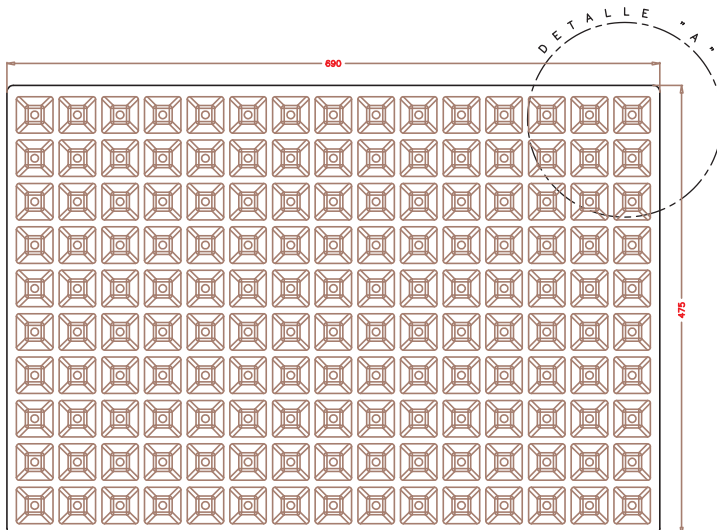

# SEMILLERO 150K (S150K)

Detalle "A"

ALVEOLO

PLANTA SUPERIOR.

**DIMENSIONES EXT.: 690x475x70**  
**Nº ALVEOLOS: 15x10: 150**  
**VOLUMEN ALVEOLO: 54,37 cm<sup>3</sup>**  
 (Cotas expresadas en mm.)

NOTA: Las dimensiones generales de la pieza pueden sufrir variaciones en torno al 4%, debido a las contracciones del EPS y a sus condiciones de almacenaje.