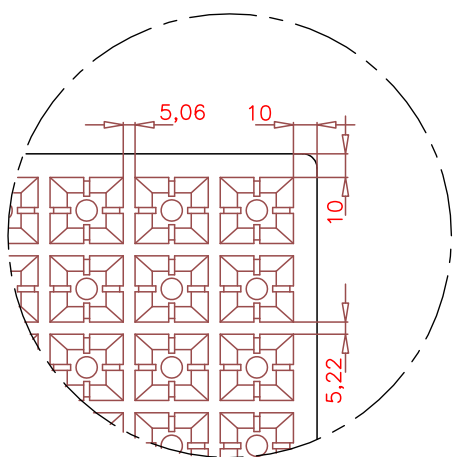

Consultar disponibilidad

SEMILLERO 180 (S180)

Detalle "A"

ALVEOLO

PLANTA SUPERIOR (S180).

DIMENSIONES EXT.: 664x347x60
Nº ALVEOLOS: 18x10: 180
VOLUMEN ALVEOLO: 28,12 cm³
(Cotas expresadas en mm.)

NOTA: Debido a la naturaleza del EPS y a sus condiciones de almacenaje, las dimensiones pueden sufrir variaciones en torno al $\pm 1\%$, en cuanto al largo y ancho y con respecto a la altura de ± 2 mm. aprox.