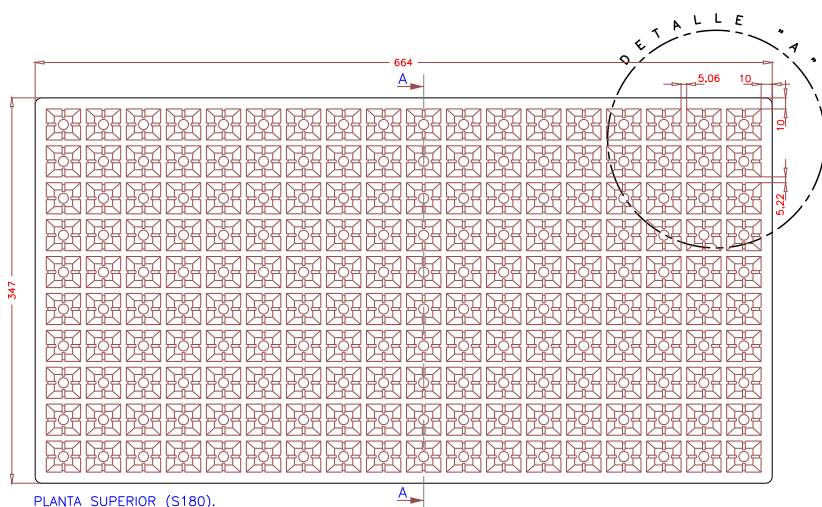

Consultar disponibilidad

SEMILLERO 180 (S180)

Detalle "A"

ALVEOLO

PLANTA SUPERIOR (S180).

DIMENSIONES EXT.: 664x347x60
Nº ALVEOLOS: 18x10: 180
VOLUMEN ALVEOLO: 28,12 cm³
(Cotas expresadas en mm.)

NOTA: Debido a la naturaleza del EPS y a sus condiciones de almacenaje, las dimensiones pueden sufrir variaciones en torno al $\pm 1\%$, en cuanto al largo y ancho y con respecto a la altura de ± 2 mm. aprox.