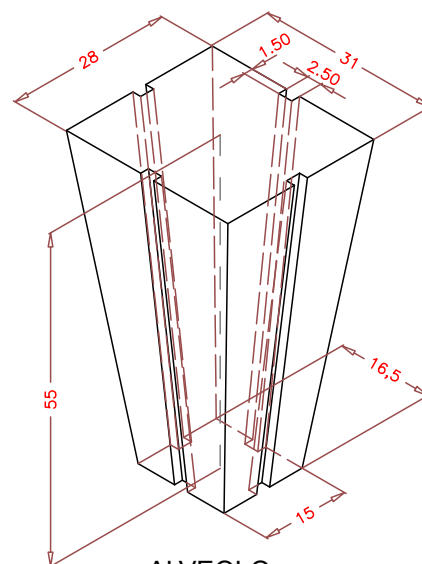

Consultar disponibilidad

SEMILLERO 180 (S180)

Detalle "A"

ALVEOLO

PLANTA SUPERIOR (S180).

DIMENSIONES EXT.: 664x347x60
Nº ALVEOLOS: 18x10: 180
VOLUMEN ALVEOLO: 28,12 cm³
(Cotas expresadas en mm.)

NOTA: Debido a la naturaleza del EPS y a sus condiciones de almacenaje, las dimensiones pueden sufrir variaciones en torno al $\pm 1\%$, en cuanto al largo y ancho y con respecto a la altura de ± 2 mm. aprox.