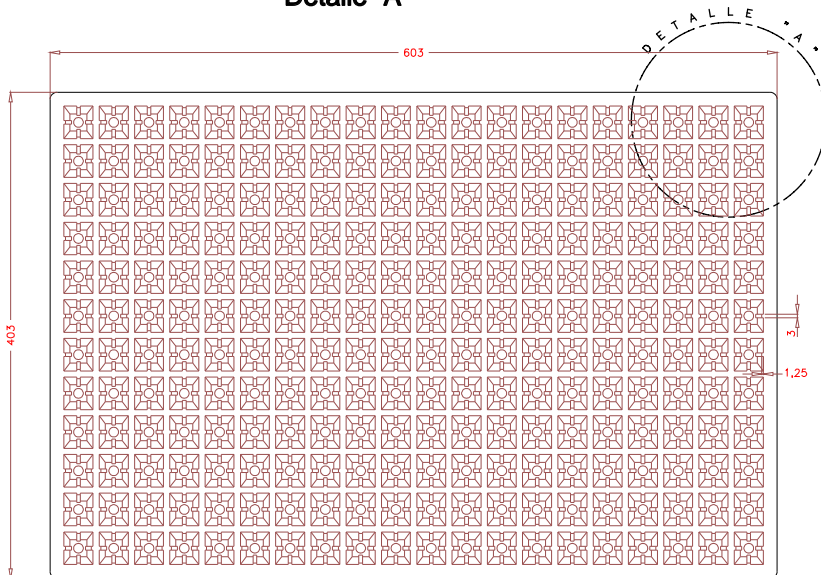

SEMILLERO 240B (S240B)

Detalle "A"

ALVEOLO

PLANTA SUPERIOR.

DIMENSIONES EXT.: 603x403x55
Nº ALVEOLOS: 20x12: 240
VOLUMEN ALVEOLO: 19,36 cm³
 (Cotas expresadas en mm.)

NOTA: Las dimensiones generales de la pieza pueden sufrir variaciones en torno al 4%, debido a las contracciones del EPS y a sus condiciones de almacenaje.