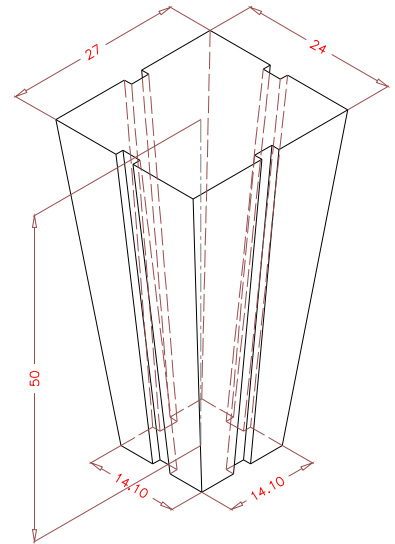

SEMILLERO 240B (S240B)

Detalle "A"

ALVEOLO

PLANTA SUPERIOR.

DIMENSIONES EXT.: 603x403x55
Nº ALVEOLOS: 20x12: 240
VOLUMEN ALVEOLO: 19,36 cm³
 (Cotas expresadas en mm.)

NOTA: Las dimensiones generales de la pieza pueden sufrir variaciones en torno al 4%, debido a las contracciones del EPS y a sus condiciones de almacenaje.