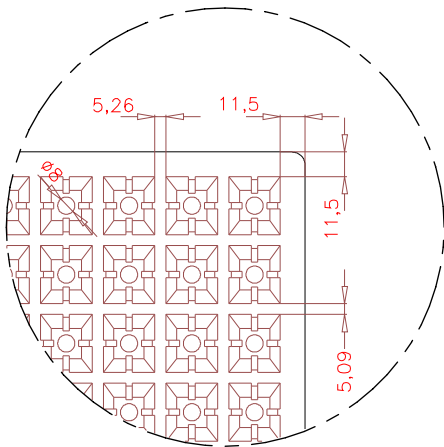

SEMILLERO 240B (S240B)

Detalle "A"

ALVEOLO

PLANTA SUPERIOR.

DIMENSIONES EXT.: 603x403x55
Nº ALVEOLOS: 20x12: 240
VOLUMEN ALVEOLO: 19,36 cm³
 (Cotas expresadas en mm.)

NOTA: Las dimensiones generales de la pieza pueden sufrir variaciones en torno al 4%, debido a las contracciones del EPS y a sus condiciones de almacenaje.