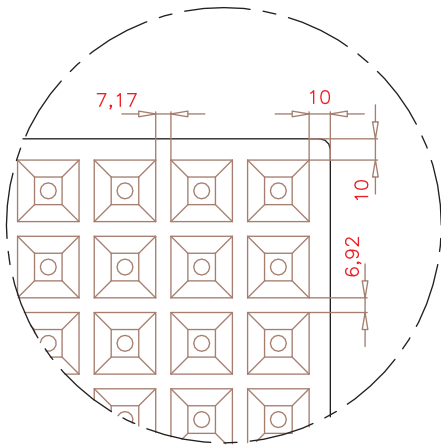

SEMILLERO 247E (S247E)

Detalle "A"

ALVEOLO

PLANTA SUPERIOR.

DIMENSIONES EXT.: 700x480x70
Nº ALVEOLOS: 19x13: 247
VOLUMEN ALVEOLO: 30,05 cm³
 (Cotas expresadas en mm.)

NOTA: Las dimensiones generales de la pieza pueden sufrir variaciones en torno al 4%, debido a las contracciones del EPS y a sus condiciones de almacenaje.