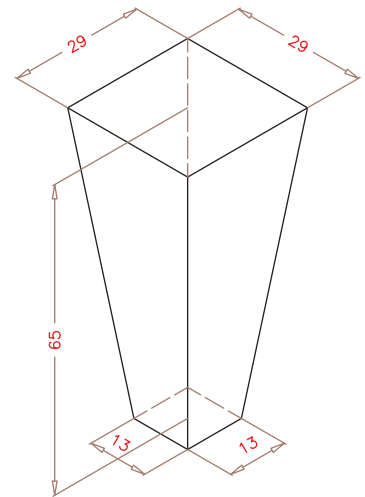

SEMILLERO 247E (S247E)

Detalle "A"

ALVEOLO

PLANTA SUPERIOR.

DIMENSIONES EXT.: 700x480x70
Nº ALVEOLOS: 19x13: 247
VOLUMEN ALVEOLO: 30,05 cm³
 (Cotas expresadas en mm.)

NOTA: Las dimensiones generales de la pieza pueden sufrir variaciones en torno al 4%, debido a las contracciones del EPS y a sus condiciones de almacenaje.