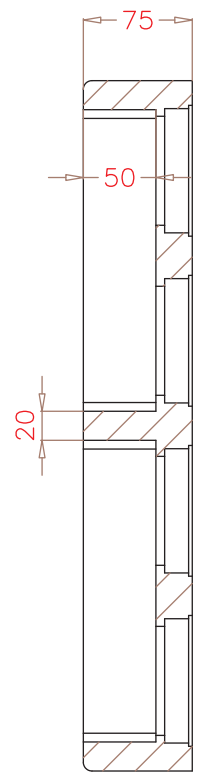

SEMILLERO S24 (S24 PM)

PLANTA SUPERIOR.

SECCIÓN A-A.

DIMENSIONES EXT.: 690x475x75
Nº ALVEOLOS: 6x4: 24