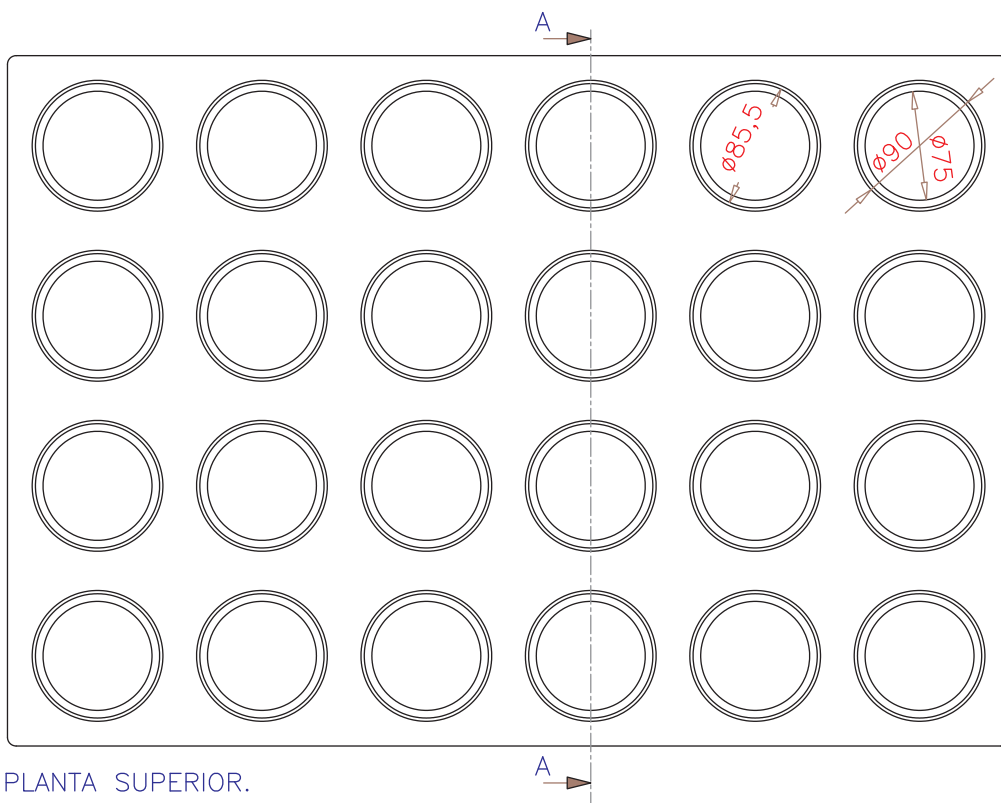

SEMILLERO S24 (S24 PM)

PLANTA SUPERIOR.

SECCIÓN A-A.

DIMENSIONES EXT.: 690x475x75
Nº ALVEOLOS: 6x4: 24