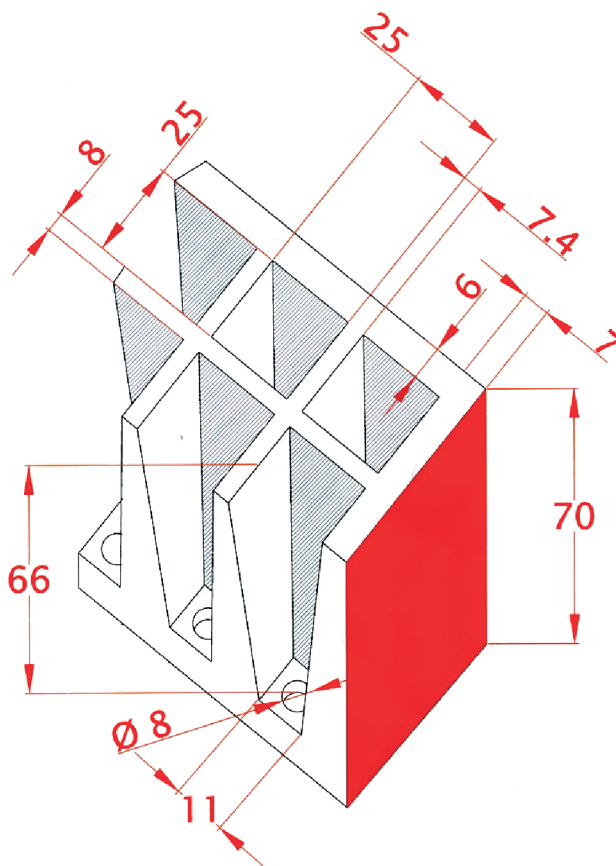

SEMILLERO 294 - E

(S294E)

NOTA: LAS DIMENSIONES GENERALES DE LA PIEZA PUEDEN SUFRIR VARIACIONES EN TORNO AL 4/1000, DEBIDO A LA NATURALEZA DEL EPS, Y A SUS CONDICIONES DE ALMACENAJE

MED.EXTERIORES: 697 X 461 X 70 (cotas en mm.)
Nº ALVEOLOS : 14 X 21= 294
CAPACIDAD APROX. ALVEOLO: 22.46 cm³