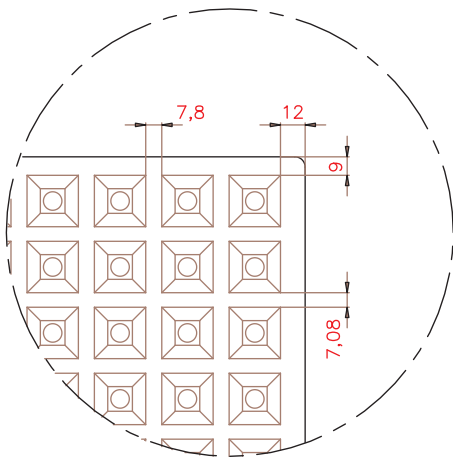

SEMILLERO 294I (S294I)

Detalle "A"

ALVEOLO

PLANTA SUPERIOR.

DIMENSIONES EXT.: 705x460x70
Nº ALVEOLOS: 21x14: 294
VOLUMEN ALVEOLO: 23,16 cm³
 (Cotas expresadas en mm.)

NOTA: Las dimensiones generales de la pieza pueden sufrir variaciones en torno al 4%, debido a las contracciones del EPS y a sus condiciones de almacenaje.