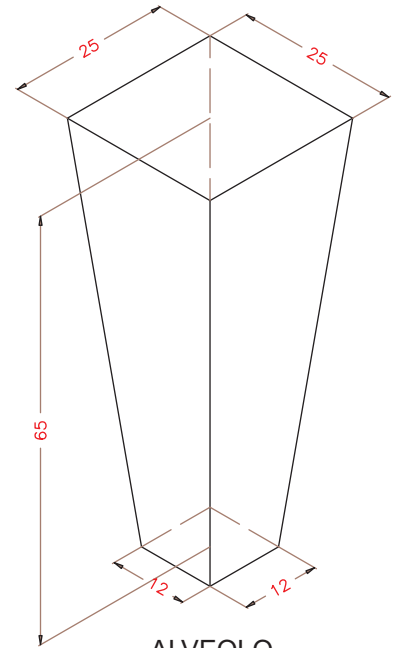

SEMILLERO 294I (S294I)

Detalle "A"

ALVEOLO

PLANTA SUPERIOR.

DIMENSIONES EXT.: 705x460x70
Nº ALVEOLOS: 21x14: 294
VOLUMEN ALVEOLO: 23,16 cm³
 (Cotas expresadas en mm.)

NOTA: Las dimensiones generales de la pieza pueden sufrir variaciones en torno al 4%, debido a las contracciones del EPS y a sus condiciones de almacenaje.