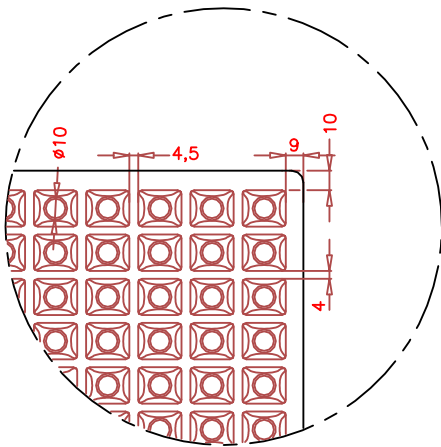

SEMILLERO S374

Detalle "A"

ALVEOLO

PLANTA SUPERIOR (S374-600x400x65 mm.)

DIMENSIONES EXT.: 600x400x65
Nº ALVEOLOS: 22x17: 374
VOLUMEN ALVEOLO: 16,90 cm³
 (Cotas expresadas en mm.)

NOTA: Debido a la naturaleza del EPS y a sus condiciones de almacenaje, las dimensiones pueden sufrir variaciones en torno al $\pm 1\%$, en cuanto al largo y ancho y con respecto a la altura de ± 2 mm. aprox.