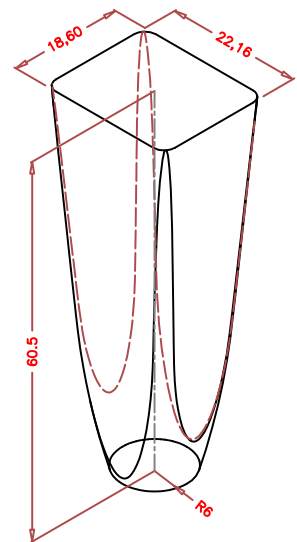

SEMILLERO S374

Detalle "A"

ALVEOLO

PLANTA SUPERIOR (S374-600x400x65 mm.)

DIMENSIONES EXT.: 600x400x65
Nº ALVEOLOS: 22x17: 374
VOLUMEN ALVEOLO: 16,90 cm³
 (Cotas expresadas en mm.)

NOTA: Debido a la naturaleza del EPS y a sus condiciones de almacenaje, las dimensiones pueden sufrir variaciones en torno al $\pm 1\%$, en cuanto al largo y ancho y con respecto a la altura de ± 2 mm. aprox.