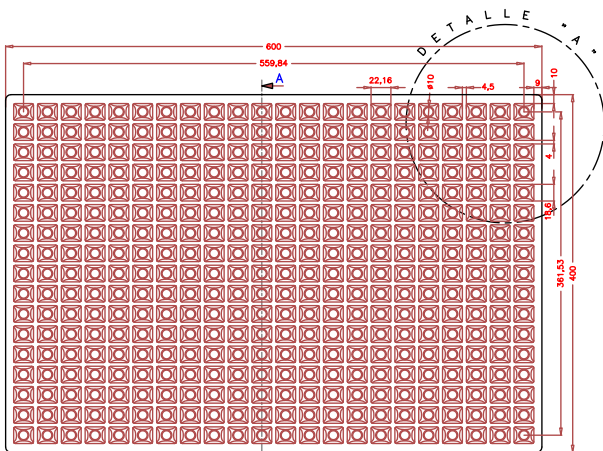

SEMILLERO S374

Detalle "A"

ALVEOLO

PLANTA SUPERIOR (S374-600x400x65 mm.)

DIMENSIONES EXT.: 600x400x65
Nº ALVEOLOS: 22x17: 374
VOLUMEN ALVEOLO: 16,90 cm³
 (Cotas expresadas en mm.)

NOTA: Debido a la naturaleza del EPS y a sus condiciones de almacenaje, las dimensiones pueden sufrir variaciones en torno al $\pm 1\%$, en cuanto al largo y ancho y con respecto a la altura de ± 2 mm. aprox.