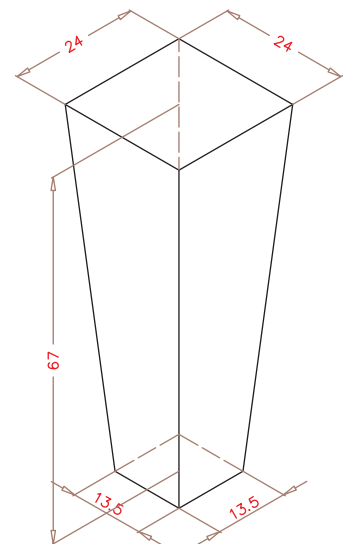

SEMILLERO 384 (S384D)

Detalle "A"

ALVEOLO

PLANTA SUPERIOR.

DIMENSIONES EXT.: 706x462x72
Nº ALVEOLOS: 24x16: 384
VOLUMEN ALVEOLO: 24,17 cm³
 (Cotas expresadas en mm.)

NOTA: Las dimensiones generales de la pieza pueden sufrir variaciones en torno al 4%, debido a las contracciones del EPS y a sus condiciones de almacenaje.