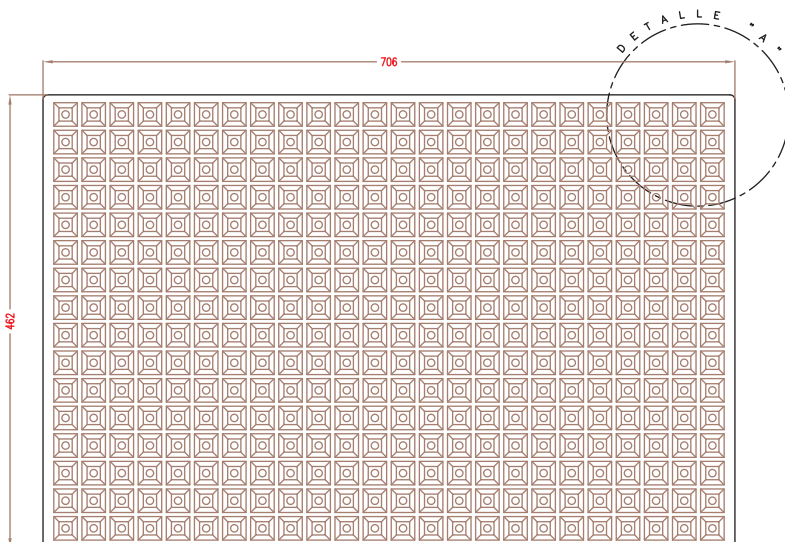

SEMILLERO 384 (S384D)

Detalle "A"

ALVEOLO

PLANTA SUPERIOR.

DIMENSIONES EXT.: 706x462x72
Nº ALVEOLOS: 24x16: 384
VOLUMEN ALVEOLO: 24,17 cm³
 (Cotas expresadas en mm.)

NOTA: Las dimensiones generales de la pieza pueden sufrir variaciones en torno al 4%, debido a las contracciones del EPS y a sus condiciones de almacenaje.