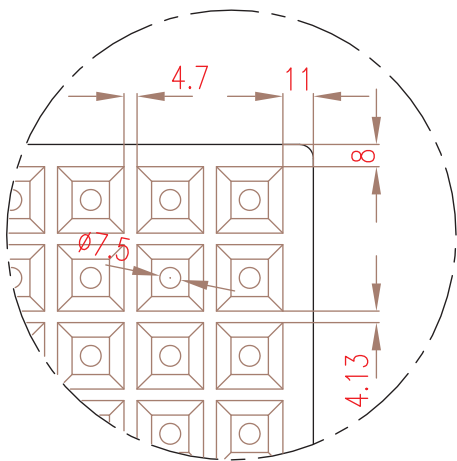

SEMILLERO 384 (S384D)

Detalle "A"

ALVEOLO

PLANTA SUPERIOR.

DIMENSIONES EXT.: 706x462x72
Nº ALVEOLOS: 24x16: 384
VOLUMEN ALVEOLO: 24,17 cm³
 (Cotas expresadas en mm.)

NOTA: Las dimensiones generales de la pieza pueden sufrir variaciones en torno al 4%, debido a las contracciones del EPS y a sus condiciones de almacenaje.