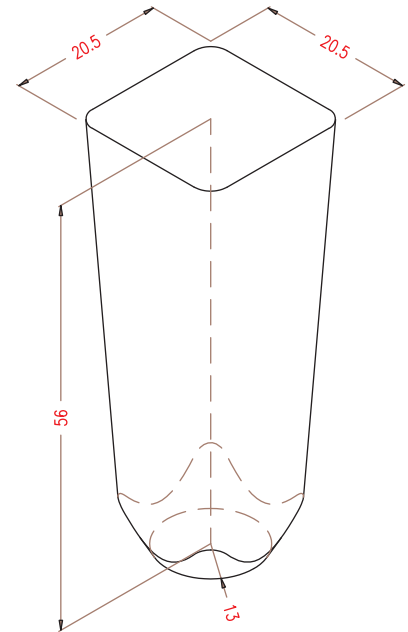

SEMILLERO 384E (S384E)

Detalle "A"

ALVEOLO

DIMENSIONES EXT.: 600x400x65
Nº ALVEOLOS: 24x16: 384
VOLUMEN ALVEOLO: 17,28 cm³
(Cotas expresadas en mm.)

NOTA: Las dimensiones generales de la pieza pueden sufrir variaciones en torno al 4%, debido a las contracciones del EPS y a sus condiciones de almacenamiento.