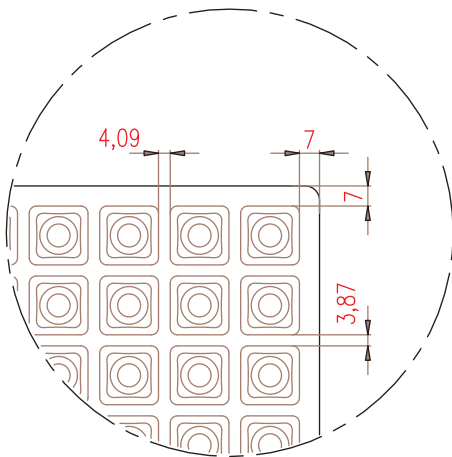

SEMILLERO 384E (S384E)

Detalle "A"

ALVEOLO

DIMENSIONES EXT.: 600x400x65
Nº ALVEOLOS: 24x16: 384
VOLUMEN ALVEOLO: 17,28 cm³
(Cotas expresadas en mm.)

NOTA: Las dimensiones generales de la pieza pueden sufrir variaciones en torno al 4%, debido a las contracciones del EPS y a sus condiciones de almacenamiento.