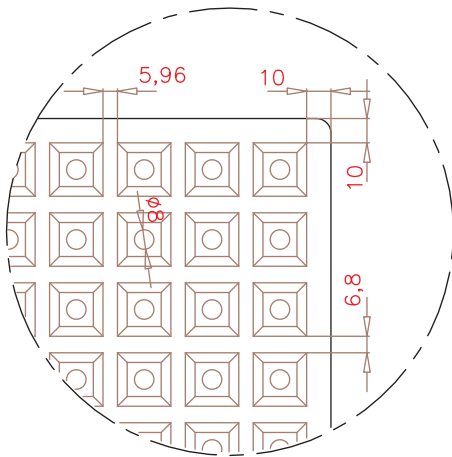

SEMILLERO 384H (S384H)

Detalle "A"

ALVEOLO

PLANTA SUPERIOR.

DIMENSIONES EXT.: 685x474x60
Nº ALVEOLOS: 24x16: 384
VOLUMEN ALVEOLO: 15,15 cm³
 (Cotas expresadas en mm.)

NOTA: Las dimensiones generales de la pieza pueden sufrir variaciones en torno al 4%, debido a las contracciones del EPS y a sus condiciones de almacenaje.