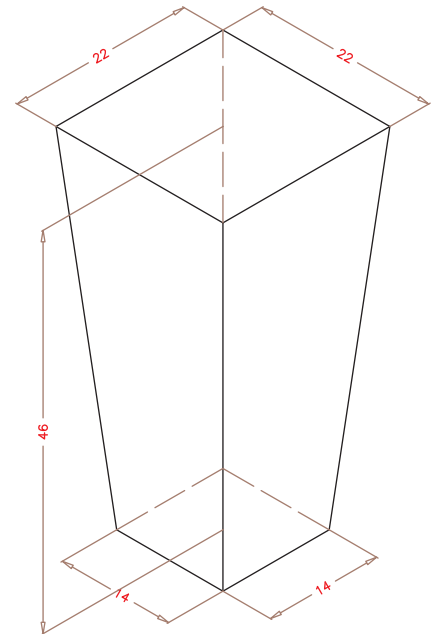

SEMILLERO 384H (S384H)

Detalle "A"

ALVEOLO

PLANTA SUPERIOR.

DIMENSIONES EXT.: 685x474x60
Nº ALVEOLOS: 24x16: 384
VOLUMEN ALVEOLO: 15,15 cm³
 (Cotas expresadas en mm.)

NOTA: Las dimensiones generales de la pieza pueden sufrir variaciones en torno al 4%, debido a las contracciones del EPS y a sus condiciones de almacenaje.