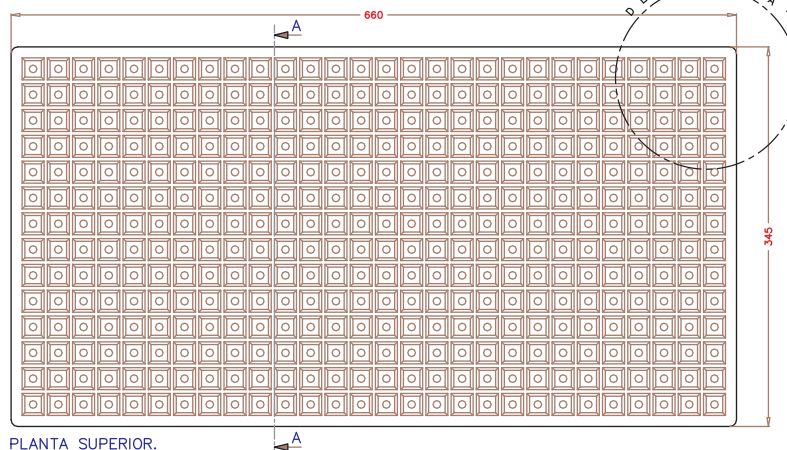

# SEMILLERO 392B (S392B)

Detalle "A"

Detalle planta inferior.

ALVEOLO

**DIMENSIONES EXT.: 660x345x65**  
**Nº ALVEOLOS: 28x14: 392**  
**VOLUMEN ALVEOLO: 16,96 cm<sup>3</sup>**  
 (Cotas expresadas en mm.)

SECCIÓN A-A

PLANTA SUPERIOR.

DETALLE "A"

NOTA: Las dimensiones generales de la pieza pueden sufrir variaciones en torno al 4%, debido a las contracciones del EPS y a sus condiciones de almacenaje.