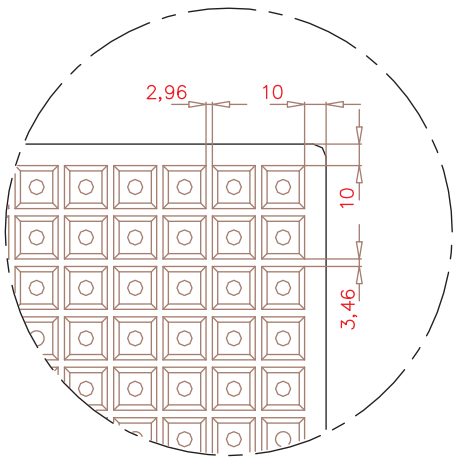

# SEMILLERO 392B (S392B)

Detalle "A"

Detalle planta inferior.

ALVEOLO

**DIMENSIONES EXT.: 660x345x65**  
**Nº ALVEOLOS: 28x14: 392**  
**VOLUMEN ALVEOLO: 16,96 cm<sup>3</sup>**  
 (Cotas expresadas en mm.)

SECCIÓN A-A

PLANTA SUPERIOR.

DETALLE "A"

NOTA: Las dimensiones generales de la pieza pueden sufrir variaciones en torno al 4%, debido a las contracciones del EPS y a sus condiciones de almacenaje.