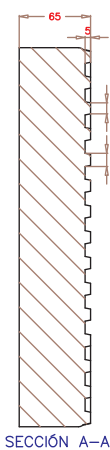

# SEMILLERO 392B (S392B)

Detalle "A"

Detalle planta inferior.

ALVEOLO

**DIMENSIONES EXT.: 660x345x65**  
**Nº ALVEOLOS: 28x14: 392**  
**VOLUMEN ALVEOLO: 16,96 cm<sup>3</sup>**  
 (Cotas expresadas en mm.)

SECCIÓN A-A

PLANTA SUPERIOR.

DETALLE "A"

NOTA: Las dimensiones generales de la pieza pueden sufrir variaciones en torno al 4%, debido a las contracciones del EPS y a sus condiciones de almacenaje.