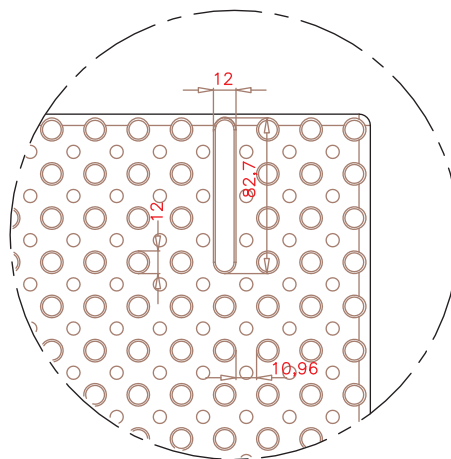

# SEMILLERO 392B (S392B)

Detalle "A"

Detalle planta inferior.

ALVEOLO

**DIMENSIONES EXT.: 660x345x65**  
**Nº ALVEOLOS: 28x14: 392**  
**VOLUMEN ALVEOLO: 16,96 cm<sup>3</sup>**  
 (Cotas expresadas en mm.)

SECCIÓN A-A

PLANTA SUPERIOR.

DETALLE "A"

NOTA: Las dimensiones generales de la pieza pueden sufrir variaciones en torno al 4%, debido a las contracciones del EPS y a sus condiciones de almacenaje.