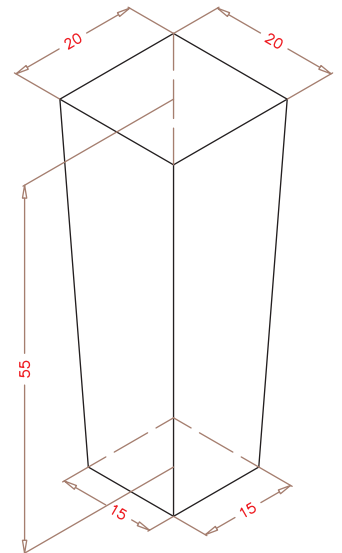

# SEMILLERO 392B (S392B)

Detalle "A"

Detalle planta inferior.

ALVEOLO

**DIMENSIONES EXT.: 660x345x65**  
**Nº ALVEOLOS: 28x14: 392**  
**VOLUMEN ALVEOLO: 16,96 cm<sup>3</sup>**  
 (Cotas expresadas en mm.)

SECCIÓN A-A

PLANTA SUPERIOR.

DETALLE "A"

NOTA: Las dimensiones generales de la pieza pueden sufrir variaciones en torno al 4%, debido a las contracciones del EPS y a sus condiciones de almacenaje.