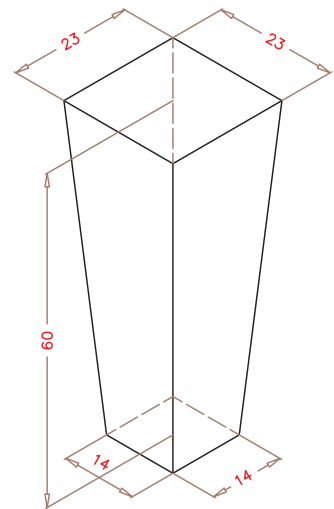

SEMILLERO 425B (S425B)

Detalle "A"

ALVEOLO

PLANTA SUPERIOR.

DIMENSIONES EXT.: 700x478x65
Nº ALVEOLOS: 25x17: 425
VOLUMEN ALVEOLO: 21,29 cm³
 (Cotas expresadas en mm.)

NOTA: Las dimensiones generales de la pieza pueden sufrir variaciones en torno al 4%, debido a las contracciones del EPS y a sus condiciones de almacenaje.