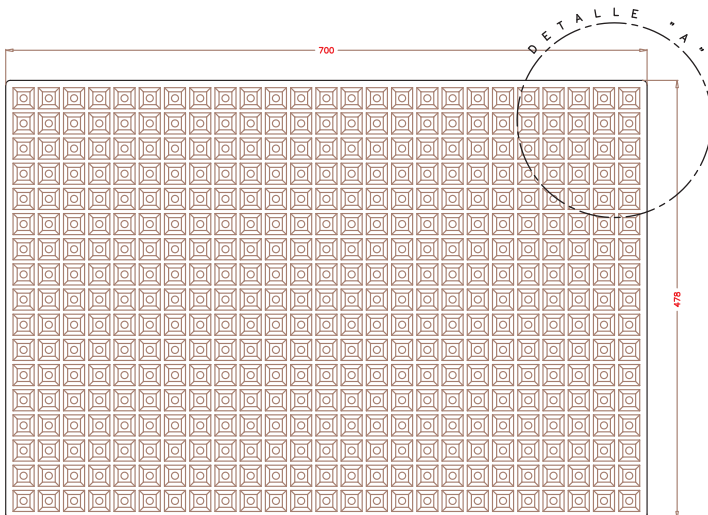

SEMILLERO 425B (S425B)

Detalle "A"

ALVEOLO

PLANTA SUPERIOR.

DIMENSIONES EXT.: 700x478x65
Nº ALVEOLOS: 25x17: 425
VOLUMEN ALVEOLO: 21,29 cm³
 (Cotas expresadas en mm.)

NOTA: Las dimensiones generales de la pieza pueden sufrir variaciones en torno al 4%, debido a las contracciones del EPS y a sus condiciones de almacenaje.