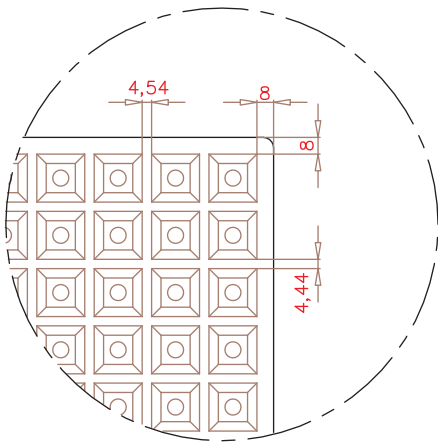

SEMILLERO 425B (S425B)

Detalle "A"

ALVEOLO

PLANTA SUPERIOR.

DIMENSIONES EXT.: 700x478x65
Nº ALVEOLOS: 25x17: 425
VOLUMEN ALVEOLO: 21,29 cm³
 (Cotas expresadas en mm.)

NOTA: Las dimensiones generales de la pieza pueden sufrir variaciones en torno al 4%, debido a las contracciones del EPS y a sus condiciones de almacenaje.