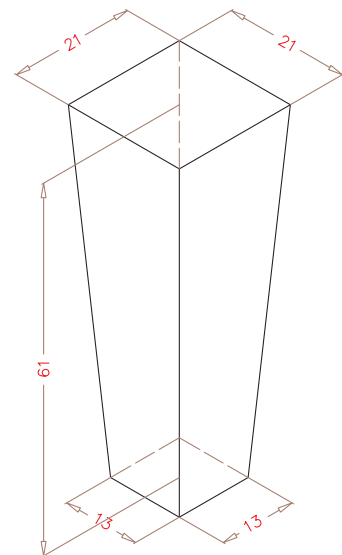

SEMILLERO 425 (S425C)

Detalle "A"

ALVEOLO

PLANTA SUPERIOR.

DIMENSIONES EXT.: 710x465x65
Nº ALVEOLOS: 25x17: 425
VOLUMEN ALVEOLO: 17,95 cm³
 (Cotas expresadas en mm.)

NOTA: Las dimensiones generales de la pieza pueden sufrir variaciones en torno al 4%, debido a las contracciones del EPS y a sus condiciones de almacenaje.