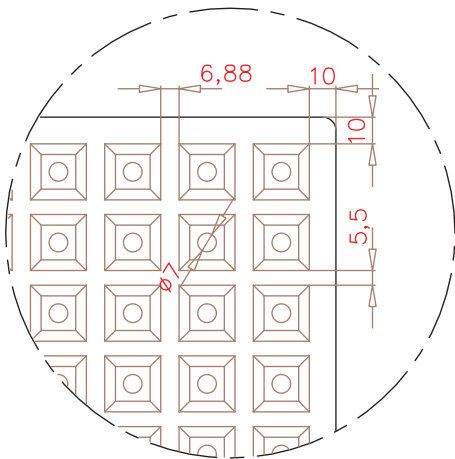

SEMILLERO 425 (S425C)

Detalle "A"

ALVEOLO

PLANTA SUPERIOR.

DIMENSIONES EXT.: 710x465x65
Nº ALVEOLOS: 25x17: 425
VOLUMEN ALVEOLO: 17,95 cm³
 (Cotas expresadas en mm.)

NOTA: Las dimensiones generales de la pieza pueden sufrir variaciones en torno al 4%, debido a las contracciones del EPS y a sus condiciones de almacenaje.