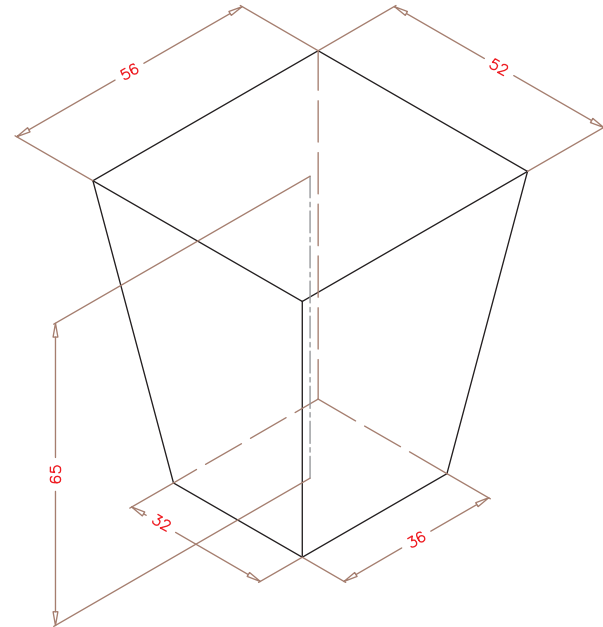

# SEMILLERO 60 (S60)

Detalle "A"

ALVEOLO

PLANTA SUPERIOR (S60).

**DIMENSIONES EXT.: 600x400x70**  
**Nº ALVEOLOS: 10x6: 60**  
**VOLUMEN ALVEOLO: 127,75 cm<sup>3</sup>**  
 (Cotas expresadas en mm.)

NOTA: Las dimensiones generales de la pieza pueden sufrir variaciones en torno al 4%, debido a las contracciones del EPS y a sus condiciones de almacenaje.