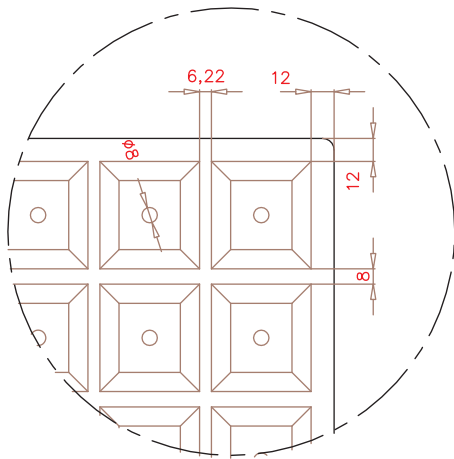

# SEMILLERO 60 (S60)

Detalle "A"

ALVEOLO

PLANTA SUPERIOR (S60).

**DIMENSIONES EXT.: 600x400x70**  
**Nº ALVEOLOS: 10x6: 60**  
**VOLUMEN ALVEOLO: 127,75 cm<sup>3</sup>**  
 (Cotas expresadas en mm.)

NOTA: Las dimensiones generales de la pieza pueden sufrir variaciones en torno al 4%, debido a las contracciones del EPS y a sus condiciones de almacenaje.