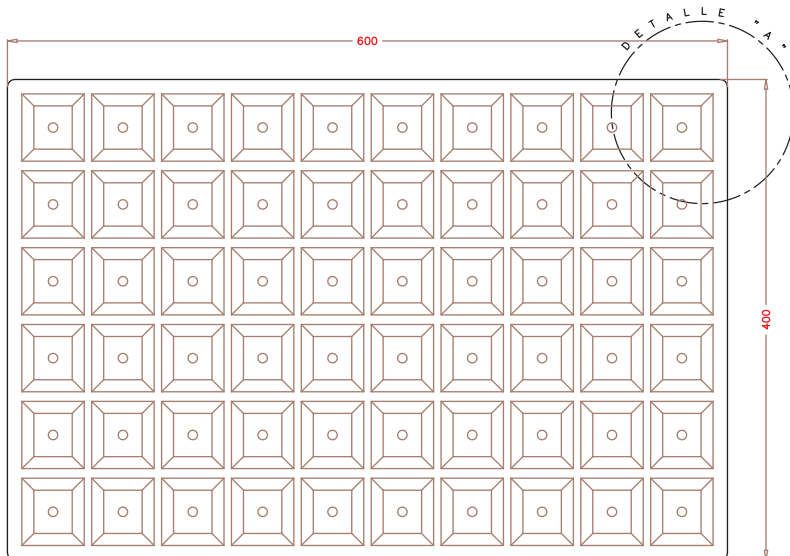

# SEMILLERO 60 (S60)

Detalle "A"

ALVEOLO

PLANTA SUPERIOR (S60).

**DIMENSIONES EXT.: 600x400x70**  
**Nº ALVEOLOS: 10x6: 60**  
**VOLUMEN ALVEOLO: 127,75 cm<sup>3</sup>**  
 (Cotas expresadas en mm.)

NOTA: Las dimensiones generales de la pieza pueden sufrir variaciones en torno al 4%, debido a las contracciones del EPS y a sus condiciones de almacenaje.