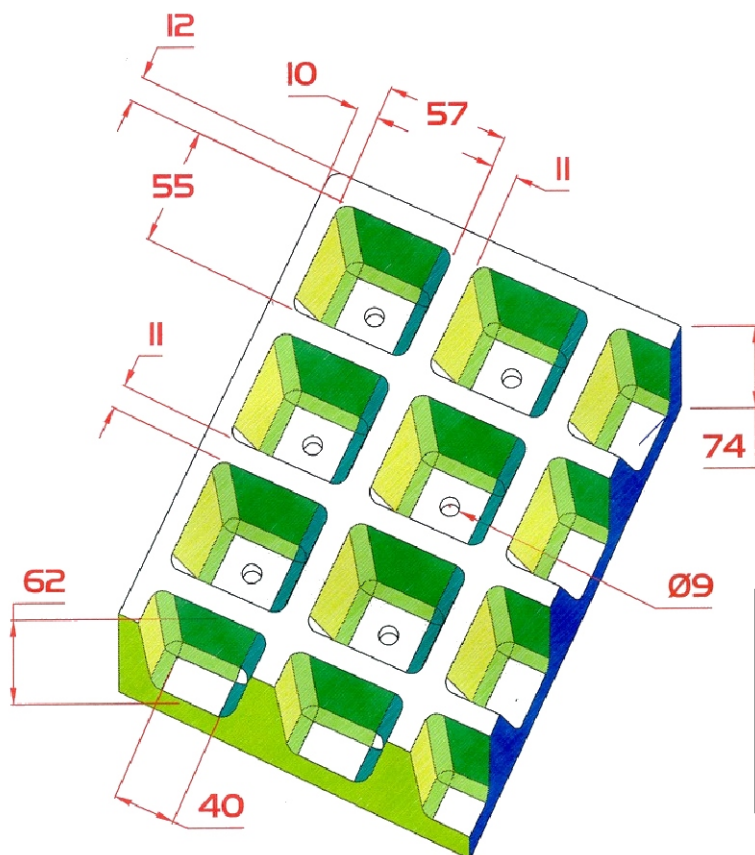

SEMILLERO 70

(S70)

MED.EXTERIORES: 697 X 470 X 74 (cotas en mm.)

Nº ALVEOLOS : 10 x 7 = 70

CAPACIDAD APROX. ALVEOLO: 144.17 cm³

PUEDA IR PROVISTO DE PATAS