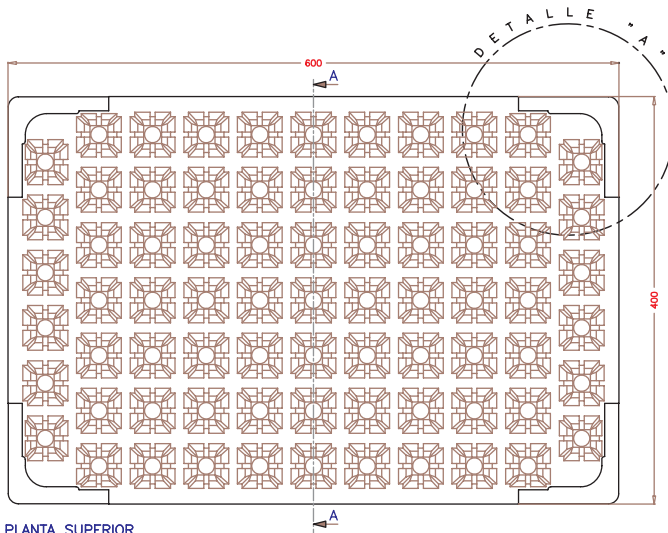

SEMILLERO 75 (S75)

Detalle "A"

ALVEOLO

SECCIÓN A-A.

PLANTA SUPERIOR.

DIMENSIONES EXT.: 600x400x58
Nº ALVEOLOS: 9x7+12=75
VOLUMEN ALVEOLO: 56,16 cm³
 (Cotas expresadas en mm.)

NOTA: Las dimensiones generales de la pieza pueden sufrir variaciones en torno al 4%, debido a las contracciones del EPS y a sus condiciones de almacenaje.