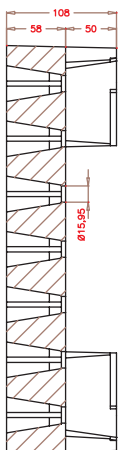

SEMILLERO 75 (S75)

Detalle "A"

ALVEOLO

SECCIÓN A-A.

PLANTA SUPERIOR.

DIMENSIONES EXT.: 600x400x58
Nº ALVEOLOS: 9x7+12=75
VOLUMEN ALVEOLO: 56,16 cm³
 (Cotas expresadas en mm.)

NOTA: Las dimensiones generales de la pieza pueden sufrir variaciones en torno al 4%, debido a las contracciones del EPS y a sus condiciones de almacenaje.