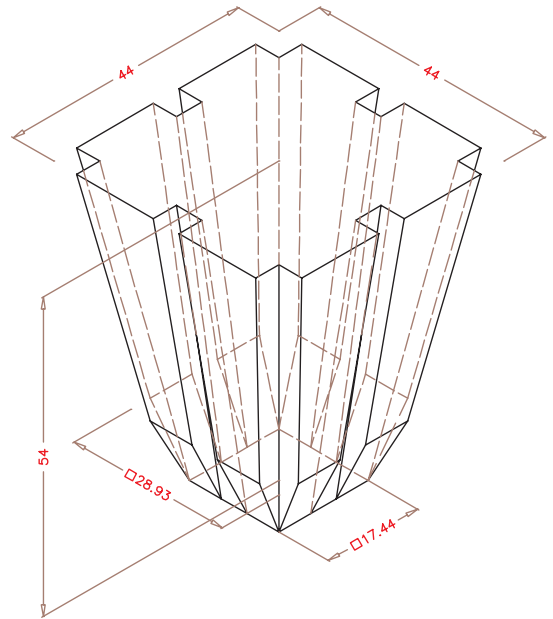

SEMILLERO 75 (S75)

Detalle "A"

ALVEOLO

SECCIÓN A-A.

PLANTA SUPERIOR.

DIMENSIONES EXT.: 600x400x58
Nº ALVEOLOS: 9x7+12=75
VOLUMEN ALVEOLO: 56,16 cm³
 (Cotas expresadas en mm.)

NOTA: Las dimensiones generales de la pieza pueden sufrir variaciones en torno al 4%, debido a las contracciones del EPS y a sus condiciones de almacenaje.