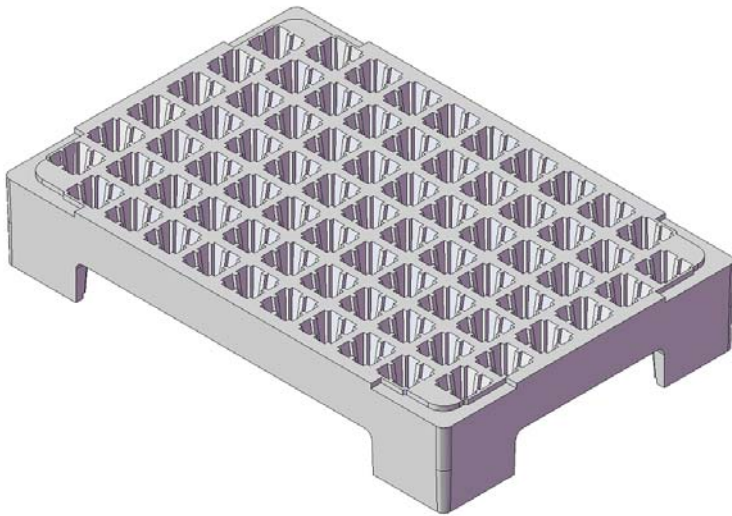

SEMILLERO 75 (S75)

Detalle "A"

ALVEOLO

SECCIÓN A-A.

PLANTA SUPERIOR.

DIMENSIONES EXT.: 600x400x58
Nº ALVEOLOS: 9x7+12=75
VOLUMEN ALVEOLO: 56,16 cm³
 (Cotas expresadas en mm.)

NOTA: Las dimensiones generales de la pieza pueden sufrir variaciones en torno al 4%, debido a las contracciones del EPS y a sus condiciones de almacenaje.