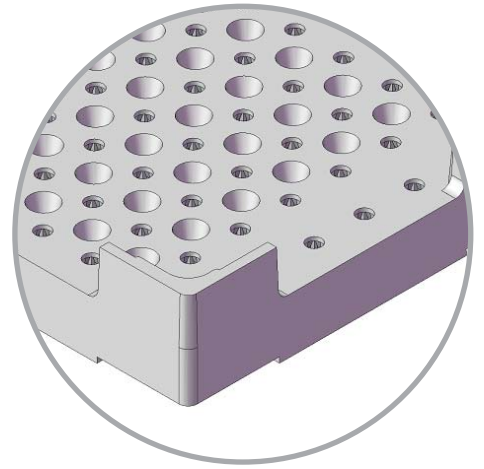

SEMILLERO 75 (S75)

Detalle "A"

ALVEOLO

SECCIÓN A-A.

PLANTA SUPERIOR.

DIMENSIONES EXT.: 600x400x58
Nº ALVEOLOS: 9x7+12=75
VOLUMEN ALVEOLO: 56,16 cm³
 (Cotas expresadas en mm.)

NOTA: Las dimensiones generales de la pieza pueden sufrir variaciones en torno al 4%, debido a las contracciones del EPS y a sus condiciones de almacenaje.