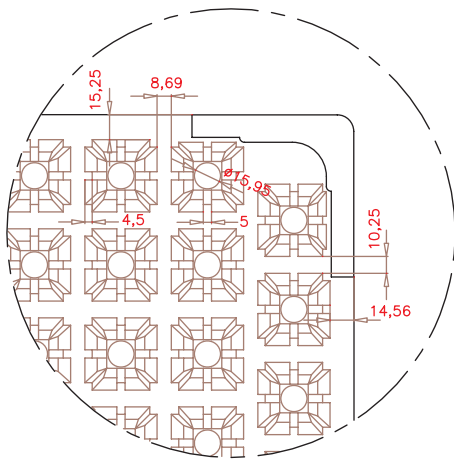

SEMILLERO 75 (S75)

Detalle "A"

ALVEOLO

SECCIÓN A-A.

PLANTA SUPERIOR.

DIMENSIONES EXT.: 600x400x58
Nº ALVEOLOS: 9x7+12=75
VOLUMEN ALVEOLO: 56,16 cm³
 (Cotas expresadas en mm.)

NOTA: Las dimensiones generales de la pieza pueden sufrir variaciones en torno al 4%, debido a las contracciones del EPS y a sus condiciones de almacenaje.