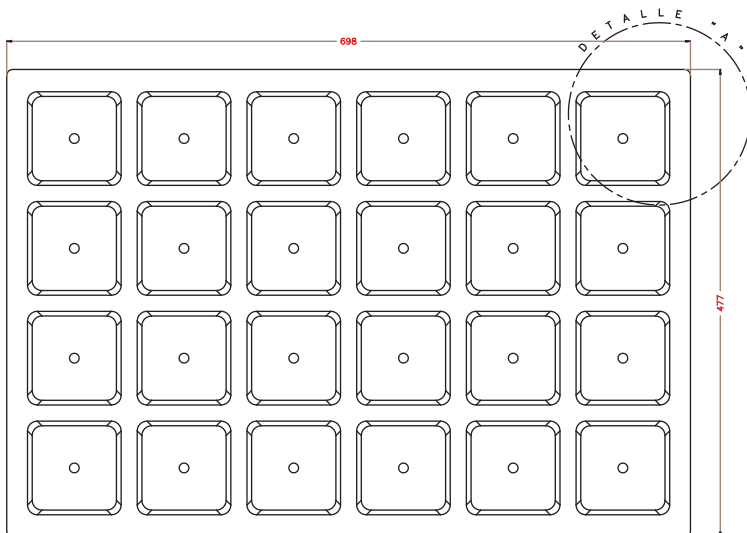

SEMILLERO BANDEJA 24 (SB24)

Detalle "A"

ALVEOLO

PLANTA SUPERIOR (BS24)

DIMENSIONES EXT.: 698x477x77
Nº ALVEOLOS: 6x4: 24
VOLUMEN ALVEOLO: 530,51 cm³
 (Cotas expresadas en mm.)

NOTA: Las dimensiones generales de la pieza pueden sufrir variaciones en torno al 4%, debido a las contracciones del EPS y a sus condiciones de almacenaje.