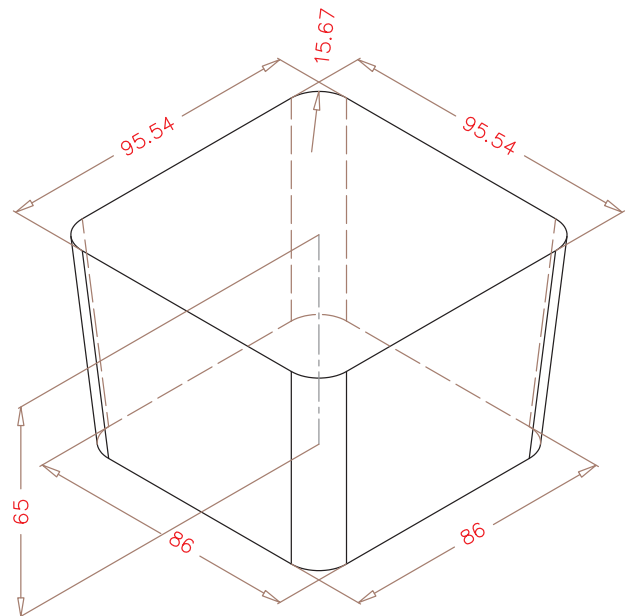

SEMILLERO BANDEJA 24 (SB24)

Detalle "A"

ALVEOLO

PLANTA SUPERIOR (BS24)

DIMENSIONES EXT.: 698x477x77
Nº ALVEOLOS: 6x4: 24
VOLUMEN ALVEOLO: 530,51 cm³
 (Cotas expresadas en mm.)

NOTA: Las dimensiones generales de la pieza pueden sufrir variaciones en torno al 4%, debido a las contracciones del EPS y a sus condiciones de almacenaje.