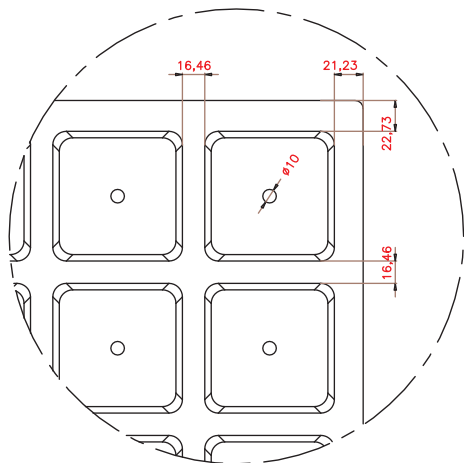

SEMILLERO BANDEJA 24 (SB24)

Detalle "A"

ALVEOLO

PLANTA SUPERIOR (BS24)

DIMENSIONES EXT.: 698x477x77
Nº ALVEOLOS: 6x4: 24
VOLUMEN ALVEOLO: 530,51 cm³
 (Cotas expresadas en mm.)

NOTA: Las dimensiones generales de la pieza pueden sufrir variaciones en torno al 4%, debido a las contracciones del EPS y a sus condiciones de almacenaje.