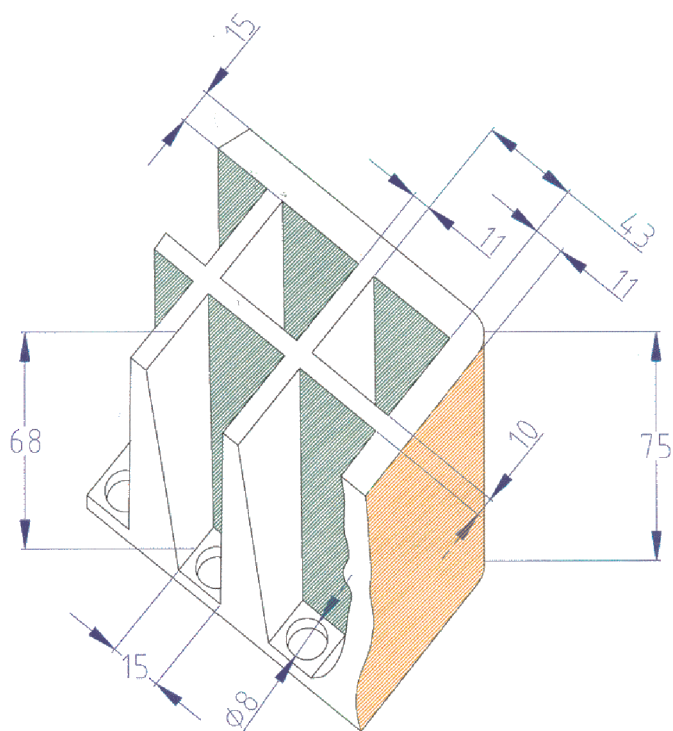

SEMILLERO 104

(S I O 4)

MED.EXTERIORES: 750 X 440 X 75 (cotas en mm.)
Nº ALVEOLOS : 8 x 13 = 104
CAPACIDAD APROX.ALVEOLO: 61.63 cm³

NOTA: LAS DIMENSIONES GENERALES DE LA PIEZA PUEDEN SUFRIR VARIACIONES EN TORNO AL 4/1000, DEBIDO A LA NATURALEZA DEL EPS, Y A SUS CONDICIONES DE ALMACENAJE