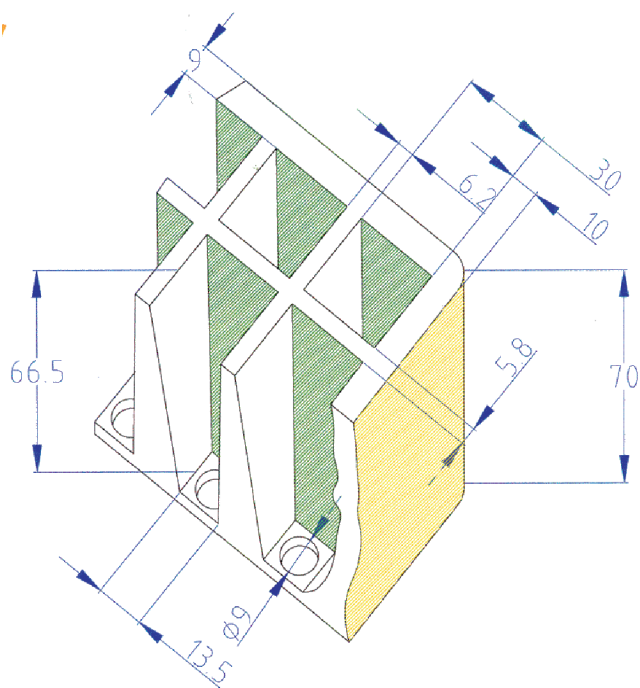

# SEMILLERO 247 - B

(S247B)

NOTA: LAS DIMENSIONES GENERALES DE LA PIEZA PUEDEN SUFRIR VARIACIONES EN TORNO AL 4/1000, DEBIDO A LA NATURALEZA DEL EPS, Y A SUS CONDICIONES DE ALMACENAJE

MED.EXTERIORES: 693 X 479 X 70 (cotas en mm.)  
Nº ALVEOLOS : 19 X 13= 247  
CAPACIDAD APROX. ALVEOLO: 32.96 cm<sup>3</sup>