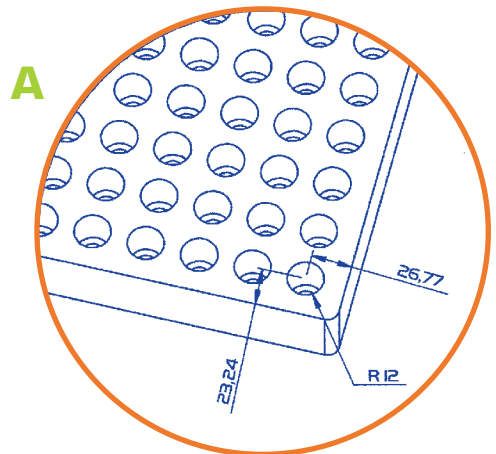

SEMILLERO 247 - C

(S247C)

DIMENSIONES: 694 X 481 X 50
Nº ALVEOLOS : 19 X 13 = 247
ALVEOLO ESPECIALMENTE DISEÑADO
PARA ALBERGAR TACOS DE LANA DE
ROCA

DETALLE "A"

NOTA: LAS DIMENSIONES GENERALES DE LA PIEZA PUEDEN SUFRIR VARIACIONES EN TORNO AL 4/1000, DEBIDO A LA NATURALEZA DEL EPS. Y A SUS CONDICIONES DE ALMACENAJE