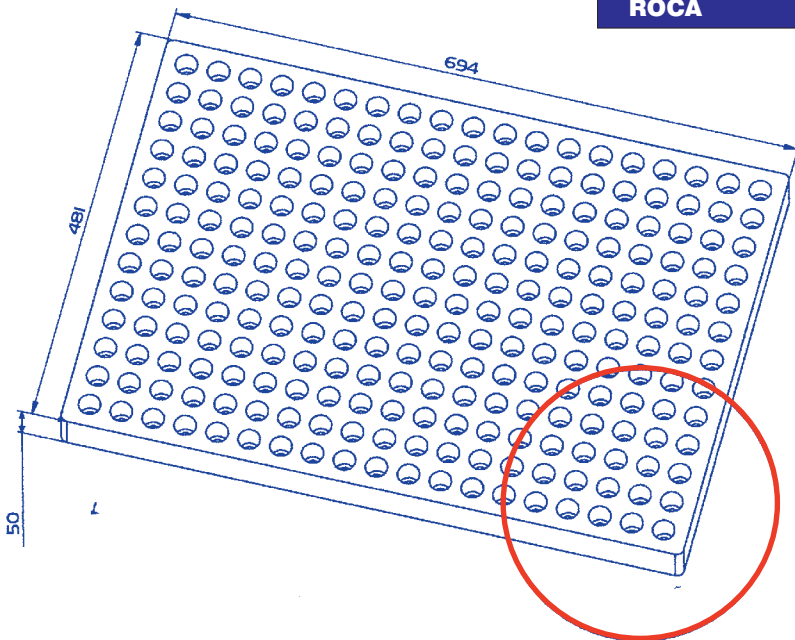

SEMILLERO 247 - C

(S247C)

DIMENSIONES: 694 X 481 X 50
Nº ALVEOLOS : 19 X 13 = 247
ALVEOLO ESPECIALMENTE DISEÑADO
PARA ALBERGAR TACOS DE LANA DE
ROCA

DETALLE "A"

NOTA: LAS DIMENSIONES GENERALES DE LA PIEZA PUEDEN SUFRIR VARIACIONES EN TORNO AL 4/1000, DEBIDO A LA NATURALEZA DEL EPS. Y A SUS CONDICIONES DE ALMACENAJE