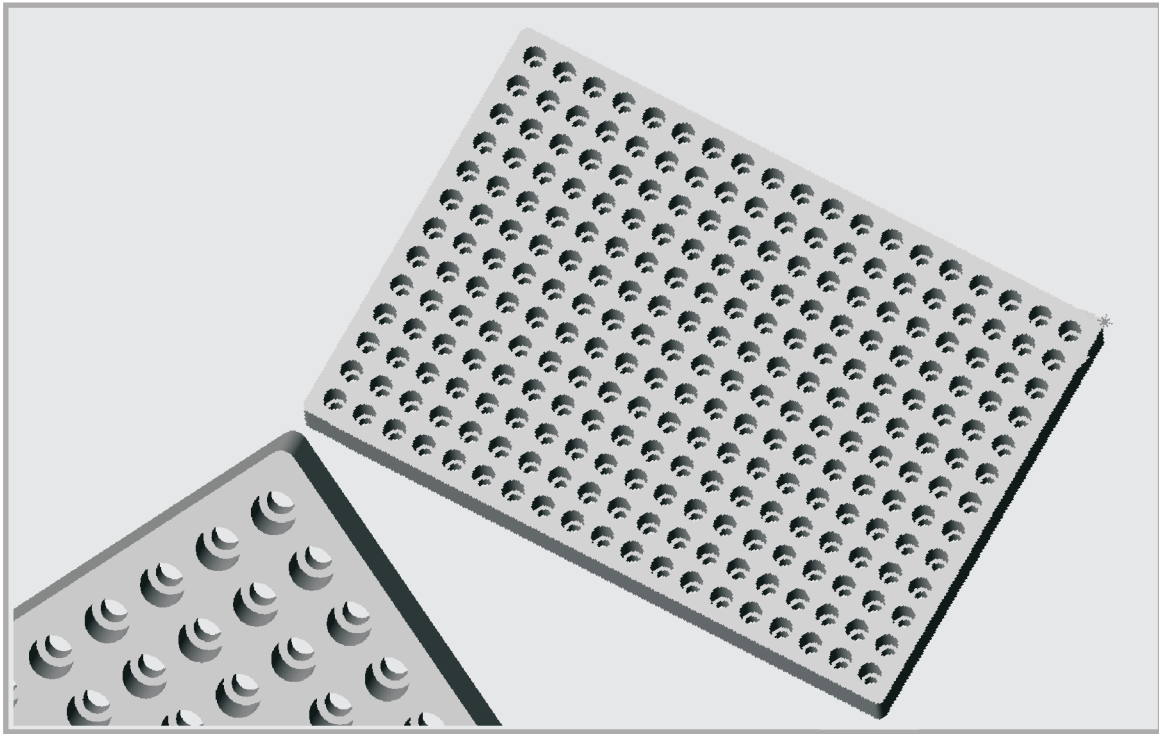

SEMILLERO 247 - C

(S247C)

DIMENSIONES: 694 X 481 X 50
Nº ALVEOLOS : 19 X 13 = 247
ALVEOLO ESPECIALMENTE DISEÑADO
PARA ALBERGAR TACOS DE LANA DE
ROCA

DETALLE "A"

NOTA: LAS DIMENSIONES GENERALES DE LA PIEZA PUEDEN SUFRIR VARIACIONES EN TORNO AL 4/1000, DEBIDO A LA NATURALEZA DEL EPS. Y A SUS CONDICIONES DE ALMACENAJE