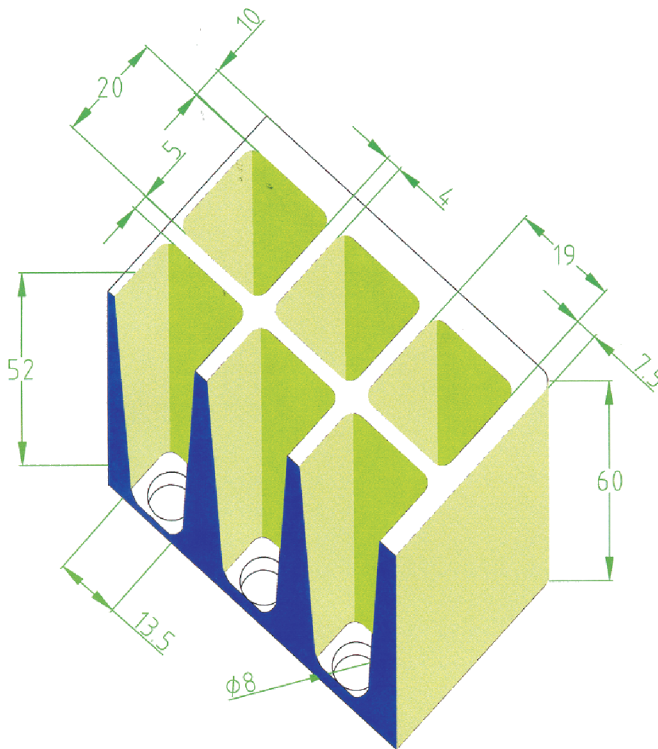

SEMILLERO 280

(S280)

NOTA: LAS DIMENSIONES GENERALES DE LA PIEZA PUEDEN SUPRIR VARIACIONES EN TORNO AL 4/1000, DEBIDO A LA NATURALEZA DEL EPS, Y A SUS CONDICIONES DE ALMACENAJE

MED.EXTERIORES: 526 X 333 X 60 (cotas en mm.)
Nº ALVEOLOS : 20 X 14 = 280
CAPACIDAD APROX. ALVEOLO: 13.38 cm³