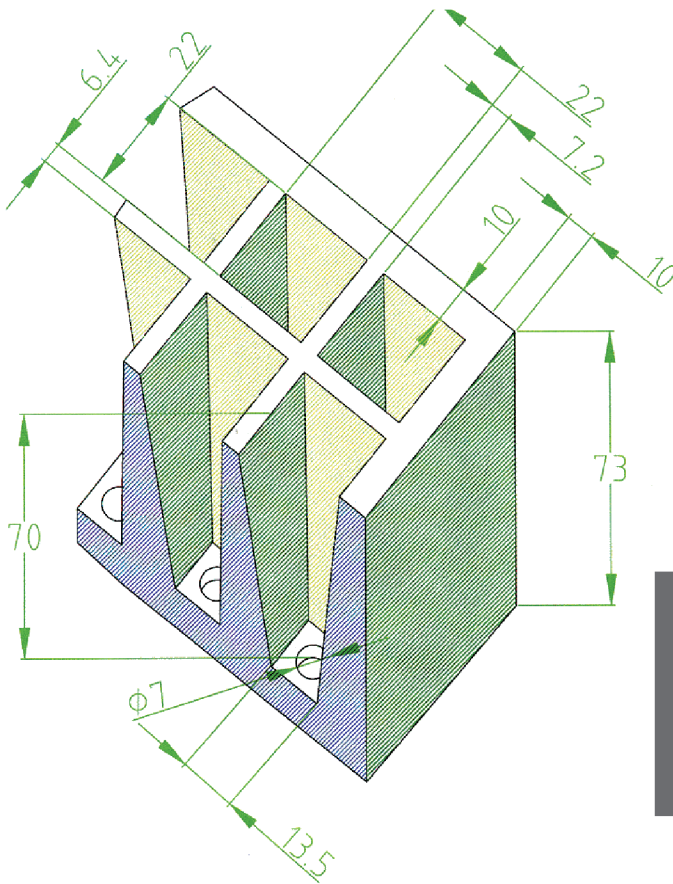

SEMILLERO 384 - A

(S384A)

MED.EXTERIORES: 696 X 481 X 73 (cotas en mm.)
Nº ALVEOLOS : 24 X 16= 384
CAPACIDAD APROX. ALVEOLO: 22.47 cm³

NOTA: LAS DIMENSIONES GENERALES DE LA PIEZA PUEDEN SUFRIR VARIACIONES EN TORNO AL 4/1000, DEBIDO A LA NATURALEZA DEL EPS, Y A SUS CONDICIONES DE ALMACENAJE