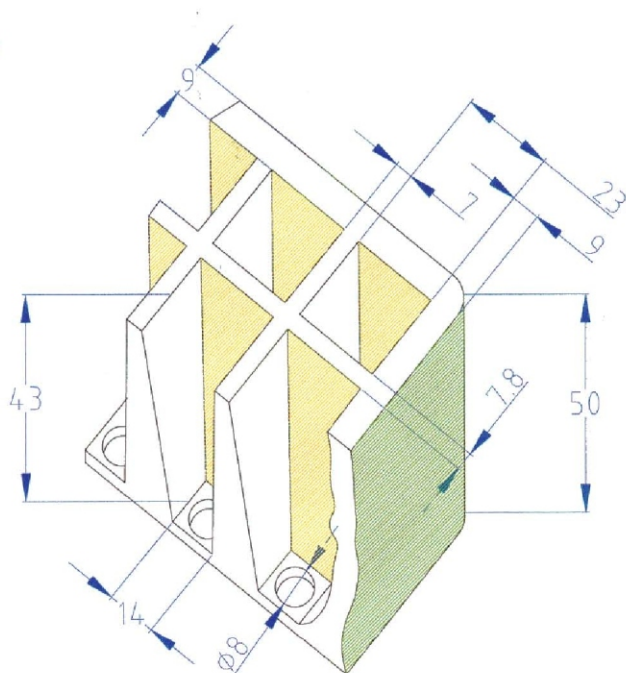

SEMILLERO 384

(S384)

MED.EXTERIORES: 704 X 475 X 50 (cotas en mm.)

Nº ALVEOLOS : 24 X 16= 384

CAPACIDAD APROX. ALVEOLO: 15.00 cm³

NOTA: LAS DIMENSIONES GENERALES DE LA PIEZA PUEDEN SUFRIR VARIACIONES EN TORNO AL 4/1000, DEBIDO A LA NATURALEZA DEL EPS, Y A SUS CONDICIONES DE ALMACENAJE