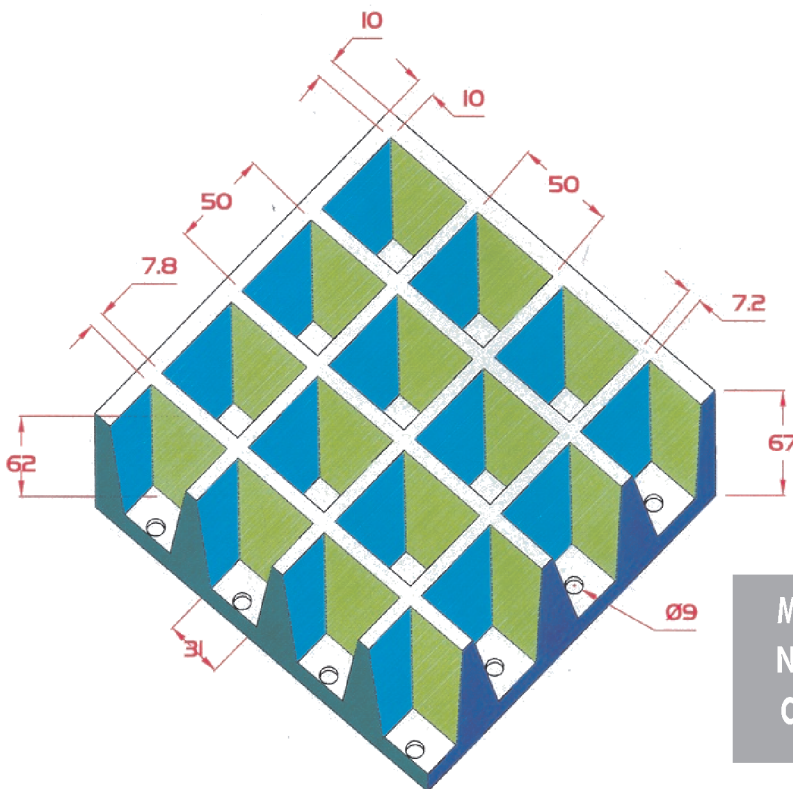

# SEMILLERO 96

(S96)

MED.EXTERIORES: 700 X 475 X 67 (cotas en mm.)

Nº ALVEOLOS : 12 X 8= 96

CAPACIDAD APROX. ALVEOLO: 103.56 cm<sup>3</sup>

NOTA: LAS DIMENSIONES GENERALES DE LA PIEZA PUEDEN SUFRIR VARIACIONES EN TORNO AL 4/1000, DEBIDO A LA NATURALEZA DEL EPS, Y A SUS CONDICIONES DE ALMACENAJE