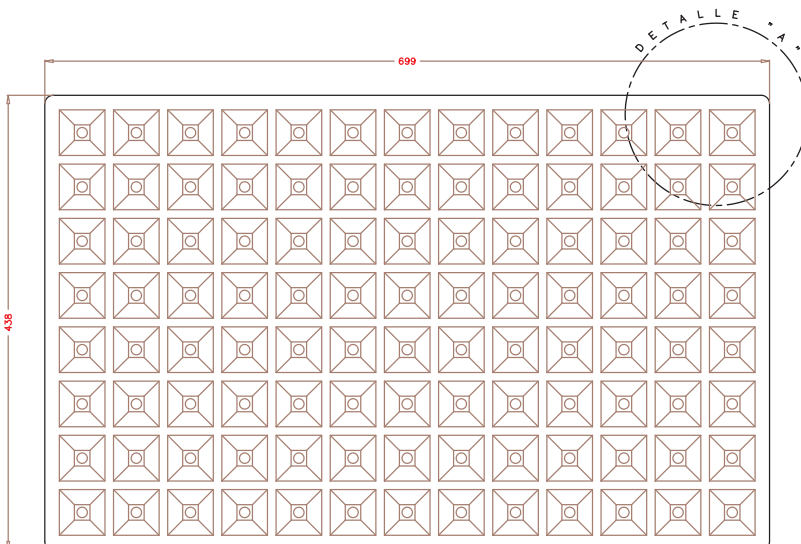

# SEMILLERO 104 (S104E)

Detalle "A"

ALVEOLO

PLANTA SUPERIOR.

**DIMENSIONES EXT.: 699x438x70**  
**Nº ALVEOLOS: 13x8: 104**  
**VOLUMEN ALVEOLO: 61,12 cm<sup>3</sup>**  
(Cotas expresadas en mm.)

NOTA: Las dimensiones generales de la pieza pueden sufrir variaciones en torno al 4%, debido a las contracciones del EPS y a sus condiciones de almacenaje.