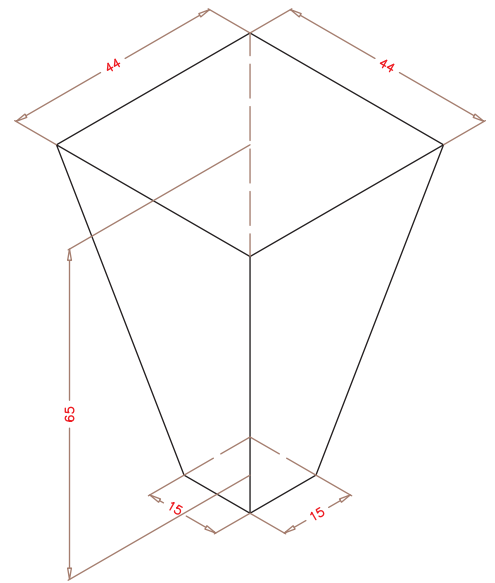

# SEMILLERO 104 (S104E)

Detalle "A"

ALVEOLO

PLANTA SUPERIOR.

**DIMENSIONES EXT.: 699x438x70**  
**Nº ALVEOLOS: 13x8: 104**  
**VOLUMEN ALVEOLO: 61,12 cm<sup>3</sup>**  
(Cotas expresadas en mm.)

NOTA: Las dimensiones generales de la pieza pueden sufrir variaciones en torno al 4%, debido a las contracciones del EPS y a sus condiciones de almacenaje.