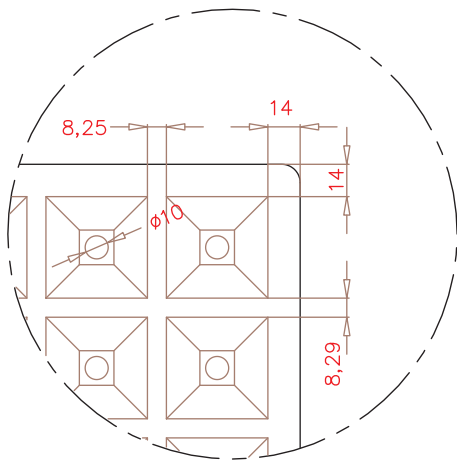

# SEMILLERO 104 (S104E)

Detalle "A"

ALVEOLO

PLANTA SUPERIOR.

**DIMENSIONES EXT.: 699x438x70**  
**Nº ALVEOLOS: 13x8: 104**  
**VOLUMEN ALVEOLO: 61,12 cm<sup>3</sup>**  
(Cotas expresadas en mm.)

NOTA: Las dimensiones generales de la pieza pueden sufrir variaciones en torno al 4%, debido a las contracciones del EPS y a sus condiciones de almacenaje.