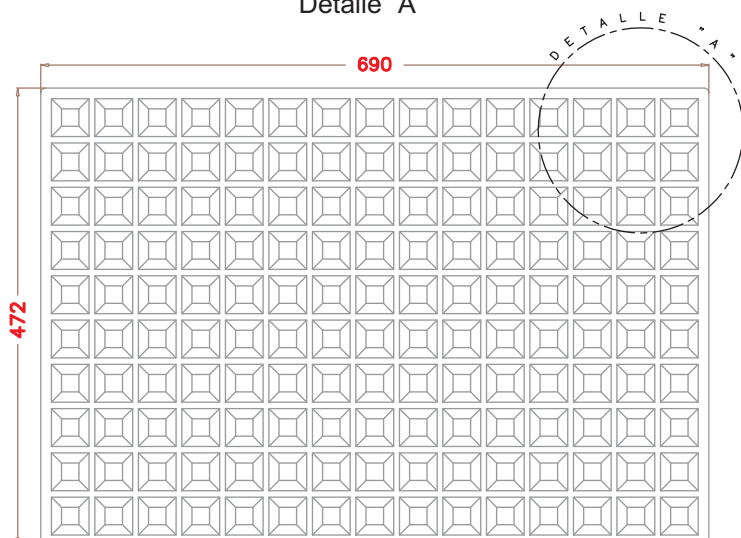

SEMILLERO 150C (S150C)

Detalle "A"

ALVEOLO

DIMENSIONES EXT.: 690x472x55
Nº ALVEOLOS: 15x10: 150
VOLUMEN ALVEOLO: 46,70 cm³
(Cotas expresadas en mm.)

NOTA: Las dimensiones generales de la pieza pueden sufrir variaciones en torno al 4%, debido a las contracciones del EPS y a sus condiciones de almacenamiento.