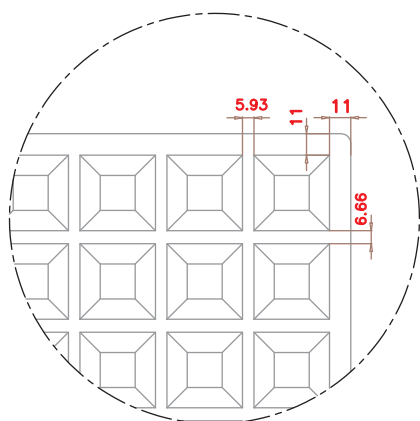

SEMILLERO 150C (S150C)

Detalle "A"

ALVEOLO

DIMENSIONES EXT.: 690x472x55
Nº ALVEOLOS: 15x10: 150
VOLUMEN ALVEOLO: 46,70 cm³
(Cotas expresadas en mm.)

NOTA: Las dimensiones generales de la pieza pueden sufrir variaciones en torno al 4%, debido a las contracciones del EPS y a sus condiciones de almacenamiento.