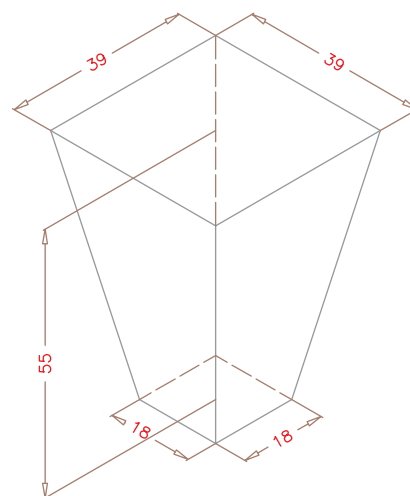

SEMILLERO 150C (S150C)

Detalle "A"

ALVEOLO

DIMENSIONES EXT.: 690x472x55
Nº ALVEOLOS: 15x10: 150
VOLUMEN ALVEOLO: 46,70 cm³
(Cotas expresadas en mm.)

NOTA: Las dimensiones generales de la pieza pueden sufrir variaciones en torno al 4%, debido a las contracciones del EPS y a sus condiciones de almacenamiento.