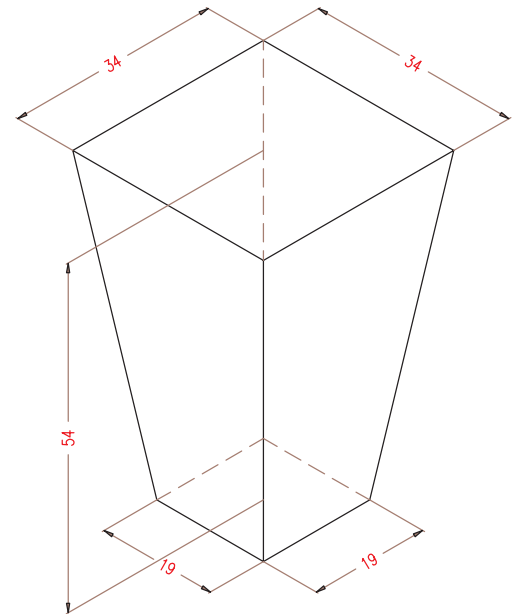

# SEMILLERO 150F (S150F)

Detalle "A"

ALVEOLO

PLANTA SUPERIOR

**DIMENSIONES EXT.: 602x400x65**  
**Nº ALVEOLOS: 15x10: 150**  
**VOLUMEN ALVEOLO: 38,93 cm<sup>3</sup>**  
(Cotas expresadas en mm.)

NOTA: Las dimensiones generales de la pieza pueden sufrir variaciones en torno al 4%, debido a las contracciones del EPS y a sus condiciones de almacenaje.