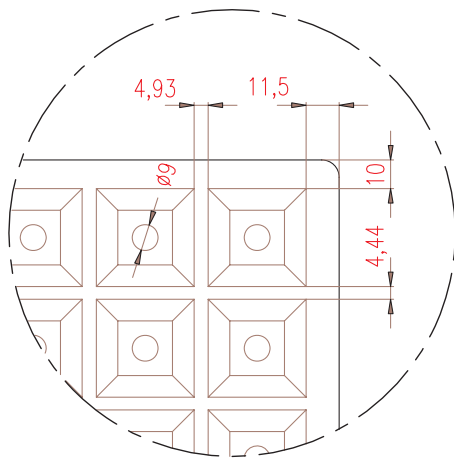

# SEMILLERO 150F (S150F)

Detalle "A"

ALVEOLO

PLANTA SUPERIOR

**DIMENSIONES EXT.: 602x400x65**  
**Nº ALVEOLOS: 15x10: 150**  
**VOLUMEN ALVEOLO: 38,93 cm<sup>3</sup>**  
(Cotas expresadas en mm.)

NOTA: Las dimensiones generales de la pieza pueden sufrir variaciones en torno al 4%, debido a las contracciones del EPS y a sus condiciones de almacenaje.