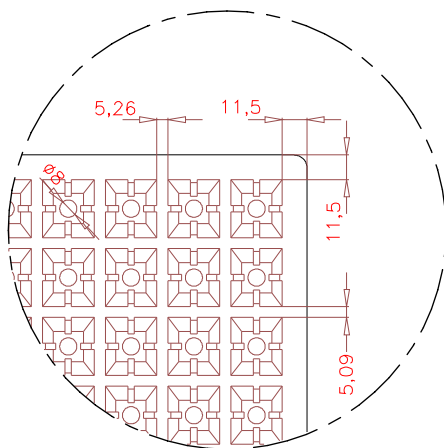

# SEMILLERO 240B (S240B)

Detalle "A"

ALVEOLO

PLANTA SUPERIOR.

**DIMENSIONES EXT.: 603x403x55**  
**Nº ALVEOLOS: 20x12: 240**  
**VOLUMEN ALVEOLO: 19,36 cm<sup>3</sup>**  
 (Cotas expresadas en mm.)

NOTA: Las dimensiones generales de la pieza pueden sufrir variaciones en torno al 4%, debido a las contracciones del EPS y a sus condiciones de almacenaje.