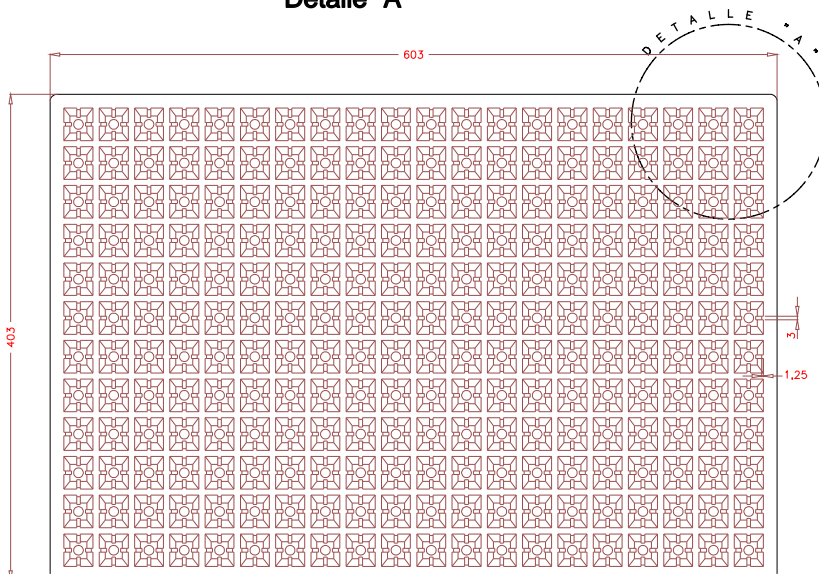

# SEMILLERO 240B (S240B)

Detalle "A"

ALVEOLO

PLANTA SUPERIOR.

**DIMENSIONES EXT.: 603x403x55**  
**Nº ALVEOLOS: 20x12: 240**  
**VOLUMEN ALVEOLO: 19,36 cm<sup>3</sup>**  
 (Cotas expresadas en mm.)

NOTA: Las dimensiones generales de la pieza pueden sufrir variaciones en torno al 4%, debido a las contracciones del EPS y a sus condiciones de almacenaje.