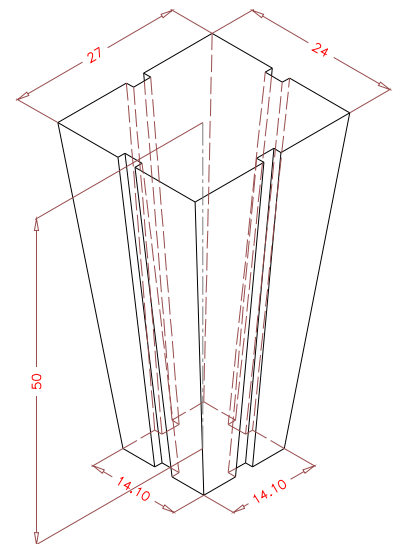

# SEMILLERO 240B (S240B)

Detalle "A"

ALVEOLO

PLANTA SUPERIOR.

**DIMENSIONES EXT.: 603x403x55**  
**Nº ALVEOLOS: 20x12: 240**  
**VOLUMEN ALVEOLO: 19,36 cm<sup>3</sup>**  
 (Cotas expresadas en mm.)

NOTA: Las dimensiones generales de la pieza pueden sufrir variaciones en torno al 4%, debido a las contracciones del EPS y a sus condiciones de almacenaje.