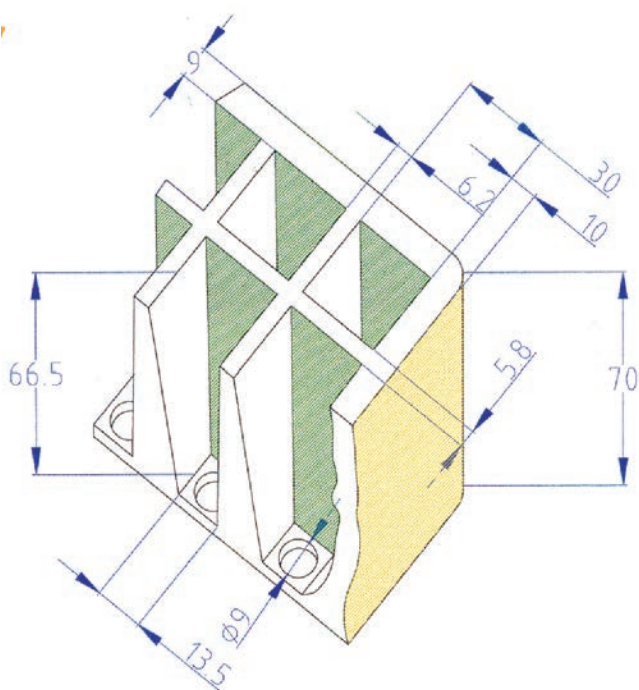

SEMILLERO 247 - B

(S247B)

NOTA: LAS DIMENSIONES GENERALES DE LA PIEZA PUEDEN SUFRIR VARIACIONES EN TORNO AL 4/1000, DEBIDO A LA NATURALEZA DEL EPS, Y A SUS CONDICIONES DE ALMACENAJE

MED.EXTERIORES: 693 X 479 X 70 (cotas en mm.)
Nº ALVEOLOS : 19 X 13= 247
CAPACIDAD APROX. ALVEOLO: 32.96 cm³