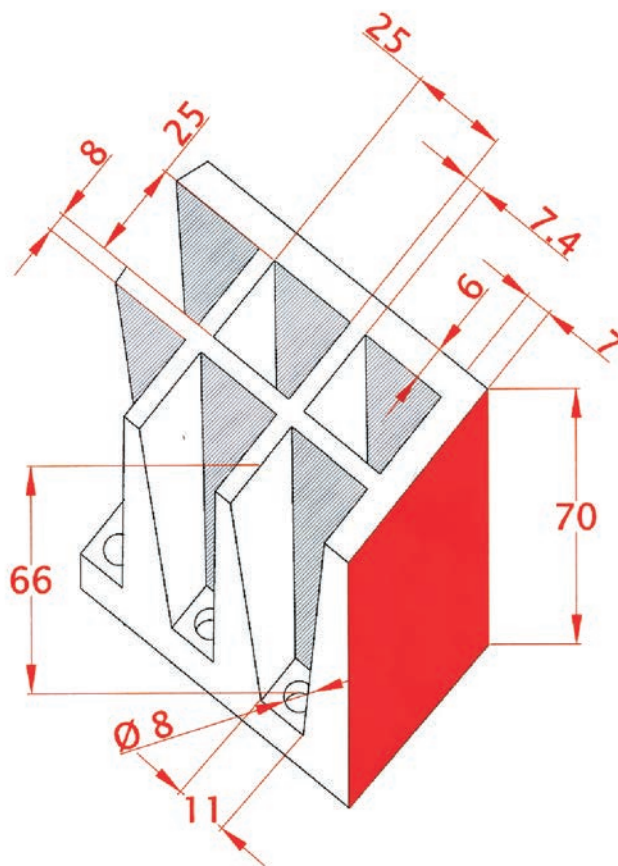

SEMILLERO 294 - E

(S294E)

NOTA: LAS DIMENSIONES GENERALES DE LA PIEZA PUEDEN SUFRIR VARIACIONES EN TORNO AL 4/1000, DEBIDO A LA NATURALEZA DEL EPS, Y A SUS CONDICIONES DE ALMACENAJE

MED.EXTERIORES: 697 X 461 X 70 (cotas en mm.)
Nº ALVEOLOS : 14 X 21= 294
CAPACIDAD APROX. ALVEOLO: 22.46 cm³