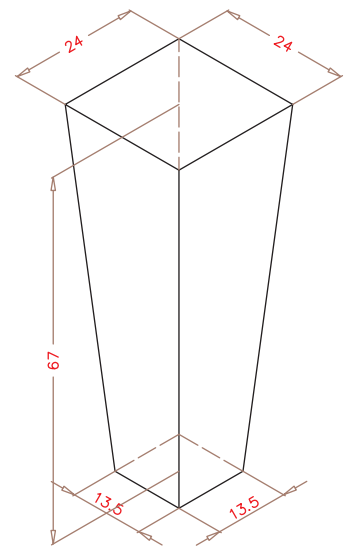

SEMILLERO 384 (S384D)

Detalle "A"

ALVEOLO

PLANTA SUPERIOR.

DIMENSIONES EXT.: 706x462x72
Nº ALVEOLOS: 24x16: 384
VOLUMEN ALVEOLO: 24,17 cm³
(Cotas expresadas en mm.)

NOTA: Las dimensiones generales de la pieza pueden sufrir variaciones en torno al 4%, debido a las contracciones del EPS y a sus condiciones de almacenaje.