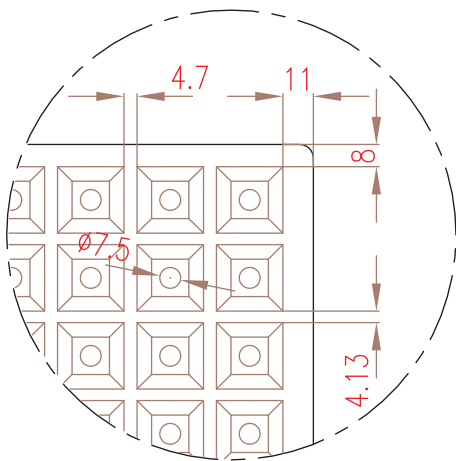

SEMILLERO 384 (S384D)

Detalle "A"

ALVEOLO

PLANTA SUPERIOR.

DIMENSIONES EXT.: 706x462x72
Nº ALVEOLOS: 24x16: 384
VOLUMEN ALVEOLO: 24,17 cm³
(Cotas expresadas en mm.)

NOTA: Las dimensiones generales de la pieza pueden sufrir variaciones en torno al 4%, debido a las contracciones del EPS y a sus condiciones de almacenaje.