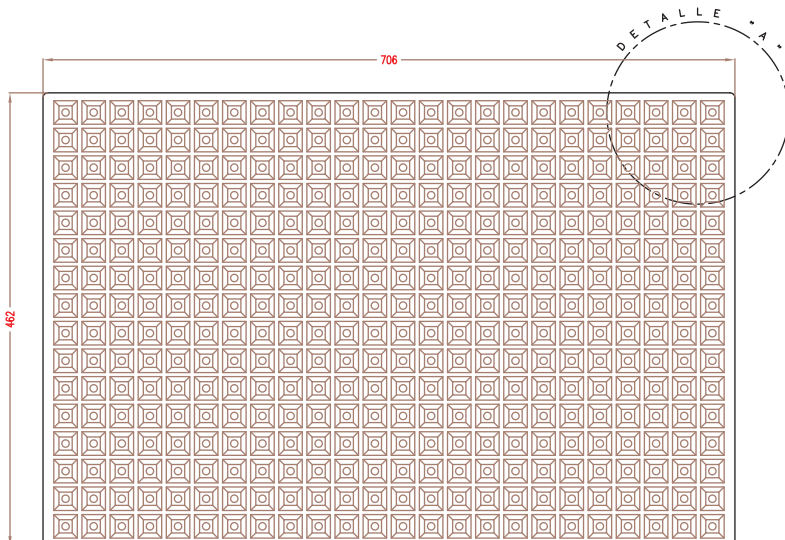

SEMILLERO 384 (S384D)

Detalle "A"

ALVEOLO

PLANTA SUPERIOR.

DIMENSIONES EXT.: 706x462x72
Nº ALVEOLOS: 24x16: 384
VOLUMEN ALVEOLO: 24,17 cm³
(Cotas expresadas en mm.)

NOTA: Las dimensiones generales de la pieza pueden sufrir variaciones en torno al 4%, debido a las contracciones del EPS y a sus condiciones de almacenaje.