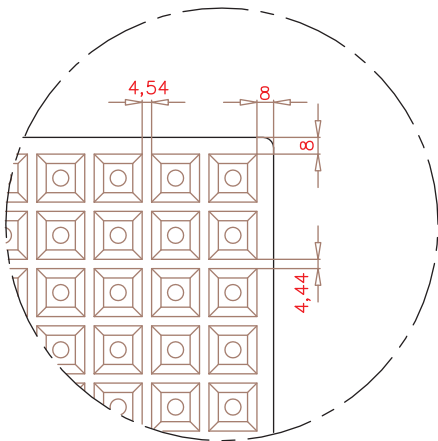

SEMILLERO 425B (S425B)

Detalle "A"

ALVEOLO

PLANTA SUPERIOR.

DIMENSIONES EXT.: 700x478x65
Nº ALVEOLOS: 25x17: 425
VOLUMEN ALVEOLO: 21,29 cm³
(Cotas expresadas en mm.)

NOTA: Las dimensiones generales de la pieza pueden sufrir variaciones en torno al 4%, debido a las contracciones del EPS y a sus condiciones de almacenaje.