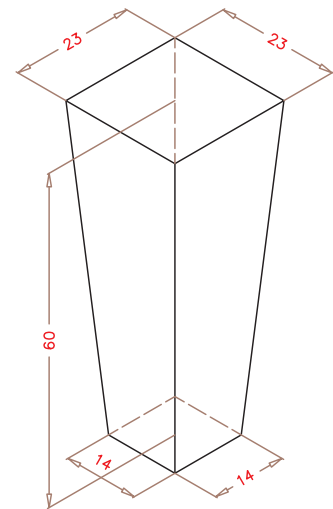

SEMILLERO 425B (S425B)

Detalle "A"

ALVEOLO

PLANTA SUPERIOR.

DIMENSIONES EXT.: 700x478x65
Nº ALVEOLOS: 25x17: 425
VOLUMEN ALVEOLO: 21,29 cm³
(Cotas expresadas en mm.)

NOTA: Las dimensiones generales de la pieza pueden sufrir variaciones en torno al 4%, debido a las contracciones del EPS y a sus condiciones de almacenaje.