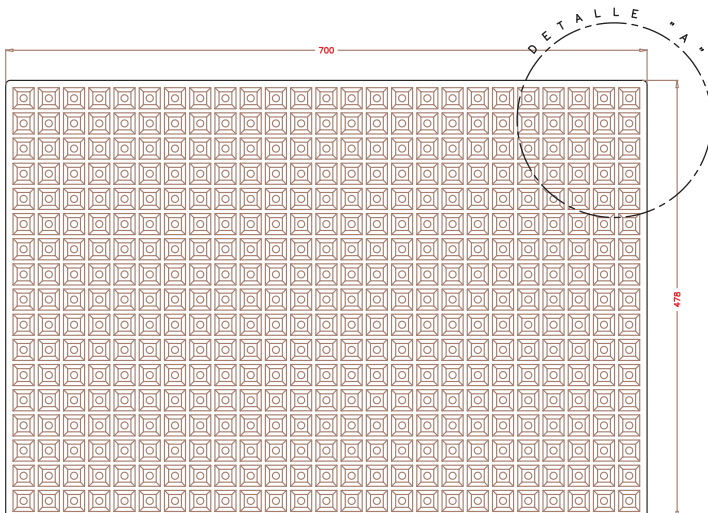

SEMILLERO 425B (S425B)

Detalle "A"

ALVEOLO

PLANTA SUPERIOR.

DIMENSIONES EXT.: 700x478x65
Nº ALVEOLOS: 25x17: 425
VOLUMEN ALVEOLO: 21,29 cm³
(Cotas expresadas en mm.)

NOTA: Las dimensiones generales de la pieza pueden sufrir variaciones en torno al 4%, debido a las contracciones del EPS y a sus condiciones de almacenaje.