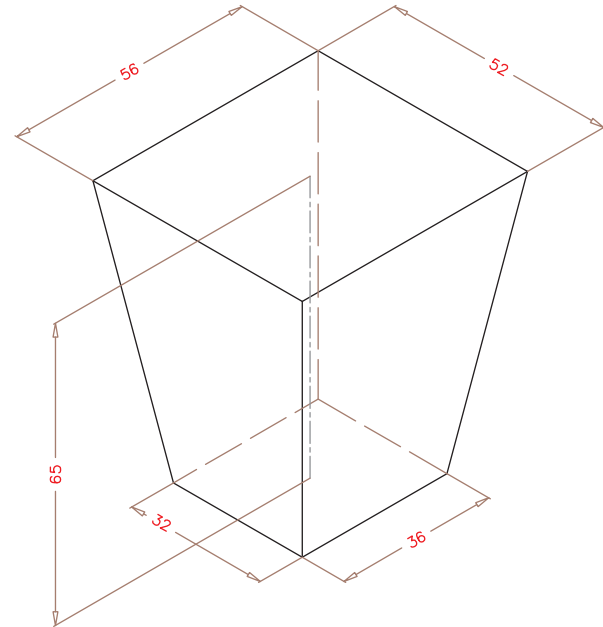

# SEMILLERO 60 (S60)

Detalle "A"

ALVEOLO

PLANTA SUPERIOR (S60).

**DIMENSIONES EXT.: 600x400x70**  
**Nº ALVEOLOS: 10x6: 60**  
**VOLUMEN ALVEOLO: 127,75 cm<sup>3</sup>**  
(Cotas expresadas en mm.)

NOTA: Las dimensiones generales de la pieza pueden sufrir variaciones en torno al 4%, debido a las contracciones del EPS y a sus condiciones de almacenaje.