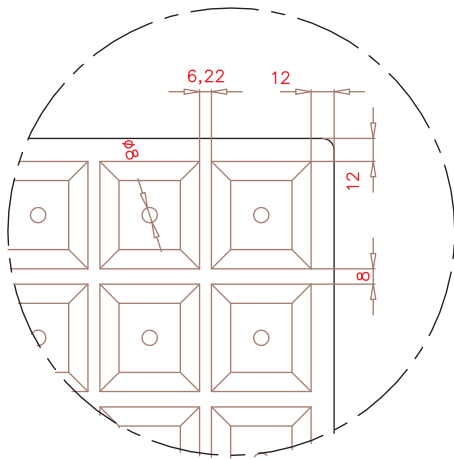

# SEMILLERO 60 (S60)

Detalle "A"

ALVEOLO

PLANTA SUPERIOR (S60).

**DIMENSIONES EXT.: 600x400x70**  
**Nº ALVEOLOS: 10x6: 60**  
**VOLUMEN ALVEOLO: 127,75 cm<sup>3</sup>**  
(Cotas expresadas en mm.)

NOTA: Las dimensiones generales de la pieza pueden sufrir variaciones en torno al 4%, debido a las contracciones del EPS y a sus condiciones de almacenaje.