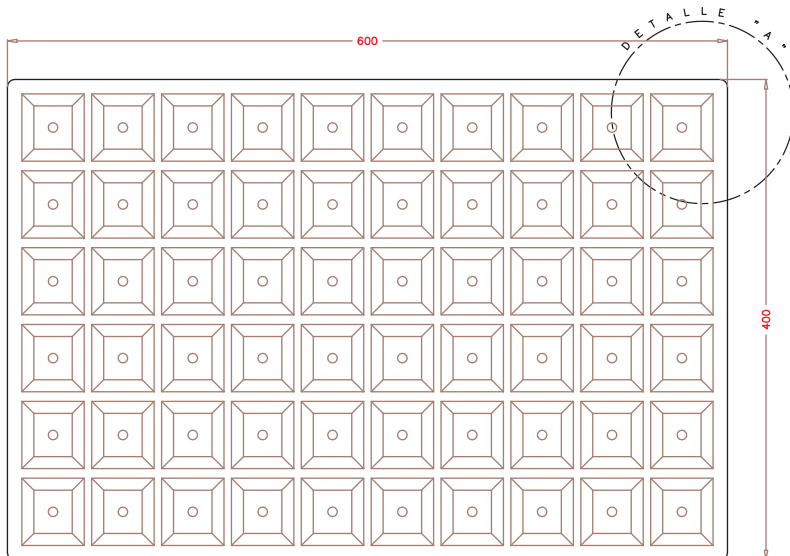

# SEMILLERO 60 (S60)

Detalle "A"

ALVEOLO

PLANTA SUPERIOR (S60).

**DIMENSIONES EXT.: 600x400x70**  
**Nº ALVEOLOS: 10x6: 60**  
**VOLUMEN ALVEOLO: 127,75 cm<sup>3</sup>**  
(Cotas expresadas en mm.)

NOTA: Las dimensiones generales de la pieza pueden sufrir variaciones en torno al 4%, debido a las contracciones del EPS y a sus condiciones de almacenaje.