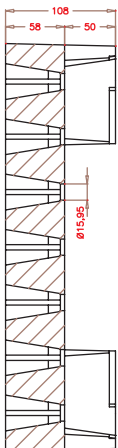

SEMILLERO 75 (S75)

Detalle "A"

ALVEOLO

SECCIÓN A-A.

PLANTA SUPERIOR.

DIMENSIONES EXT.: 600x400x58
Nº ALVEOLOS: 9x7+12=75
VOLUMEN ALVEOLO: 56,16 cm³
 (Cotas expresadas en mm.)

NOTA: Las dimensiones generales de la pieza pueden sufrir variaciones en tomo al 4%, debido a las contracciones del EPS y a sus condiciones de almacenaje.