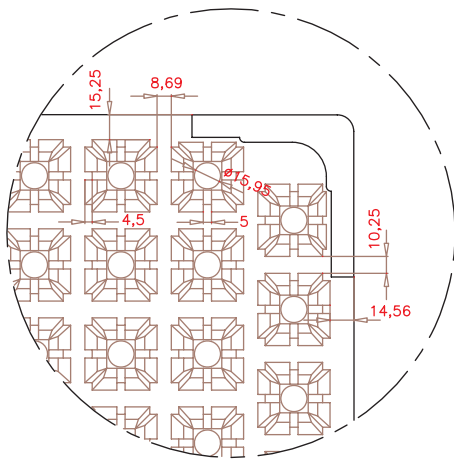

SEMILLERO 75 (S75)

Detalle "A"

ALVEOLO

SECCIÓN A-A.

PLANTA SUPERIOR.

DIMENSIONES EXT.: 600x400x58
Nº ALVEOLOS: 9x7+12=75
VOLUMEN ALVEOLO: 56,16 cm³
 (Cotas expresadas en mm.)

NOTA: Las dimensiones generales de la pieza pueden sufrir variaciones en tomo al 4%, debido a las contracciones del EPS y a sus condiciones de almacenaje.