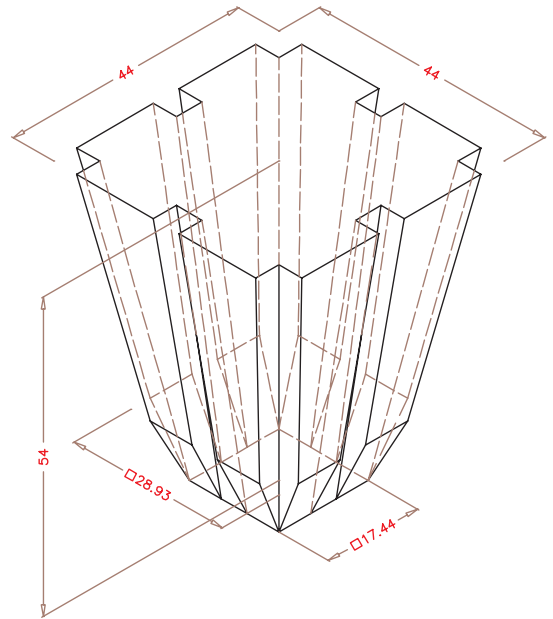

SEMILLERO 75 (S75)

Detalle "A"

ALVEOLO

SECCIÓN A-A.

PLANTA SUPERIOR.

DIMENSIONES EXT.: 600x400x58
Nº ALVEOLOS: 9x7+12=75
VOLUMEN ALVEOLO: 56,16 cm³
 (Cotas expresadas en mm.)

NOTA: Las dimensiones generales de la pieza pueden sufrir variaciones en tomo al 4%, debido a las contracciones del EPS y a sus condiciones de almacenaje.