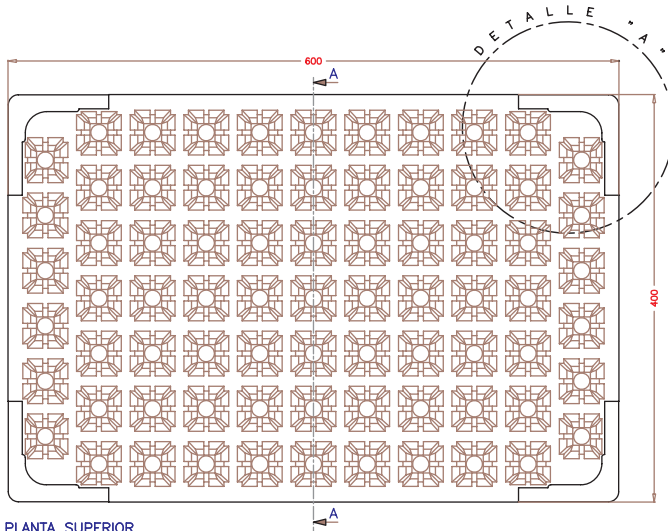

SEMILLERO 75 (S75)

Detalle "A"

ALVEOLO

SECCIÓN A-A.

PLANTA SUPERIOR.

DIMENSIONES EXT.: 600x400x58
Nº ALVEOLOS: 9x7+12=75
VOLUMEN ALVEOLO: 56,16 cm³
 (Cotas expresadas en mm.)

NOTA: Las dimensiones generales de la pieza pueden sufrir variaciones en tomo al 4%, debido a las contracciones del EPS y a sus condiciones de almacenaje.