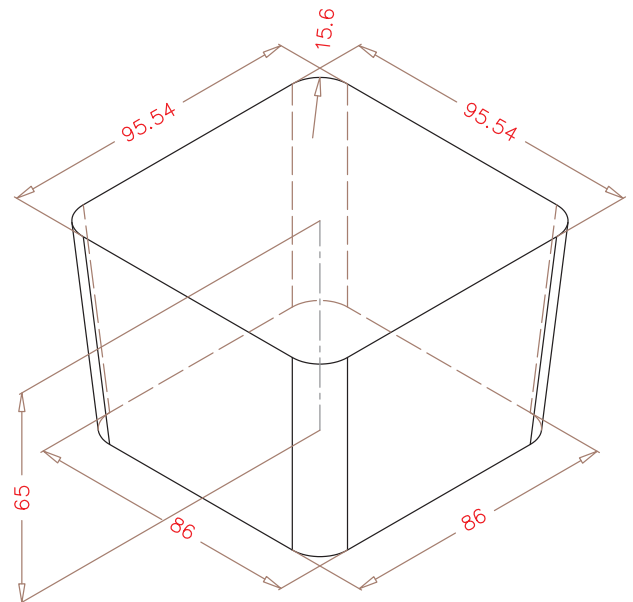

SEMILLERO BANDEJA 24 (SB24)

Detalle "A"

ALVEOLO

PLANTA SUPERIOR (BS24)

DIMENSIONES EXT.: 698x477x77
Nº ALVEOLOS: 6x4: 24
VOLUMEN ALVEOLO: 530,51 cm³
 (Cotas expresadas en mm.)

NOTA: Las dimensiones generales de la pieza pueden sufrir variaciones en torno al 4%, debido a las contracciones del EPS y a sus condiciones de almacenaje.