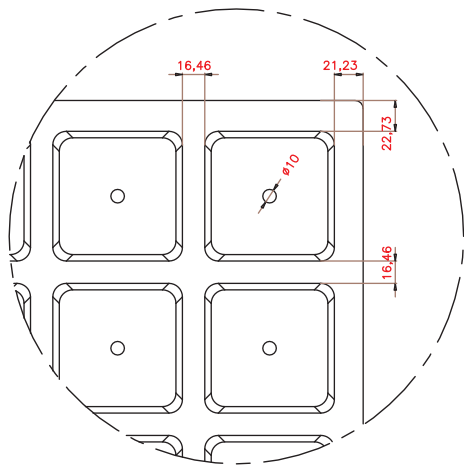

SEMILLERO BANDEJA 24 (SB24)

Detalle "A"

ALVEOLO

PLANTA SUPERIOR (BS24)

DIMENSIONES EXT.: 698x477x77
Nº ALVEOLOS: 6x4: 24
VOLUMEN ALVEOLO: 530,51 cm³
 (Cotas expresadas en mm.)

NOTA: Las dimensiones generales de la pieza pueden sufrir variaciones en torno al 4%, debido a las contracciones del EPS y a sus condiciones de almacenaje.