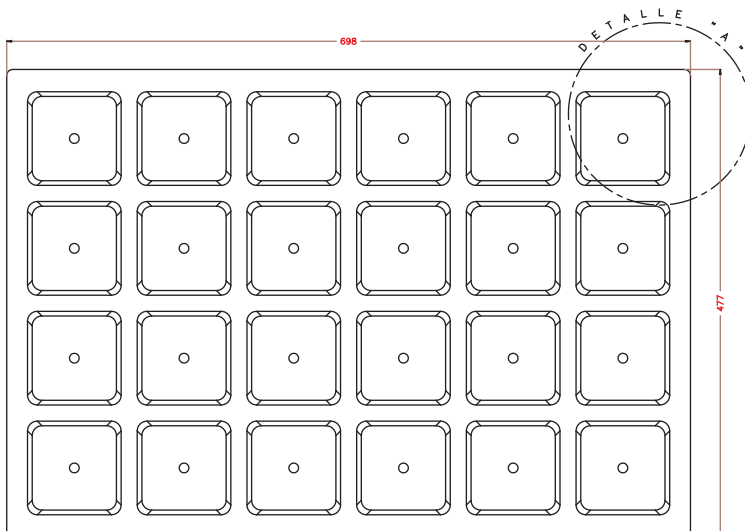

SEMILLERO BANDEJA 24 (SB24)

Detalle "A"

ALVEOLO

PLANTA SUPERIOR (BS24)

DIMENSIONES EXT.: 698x477x77
Nº ALVEOLOS: 6x4: 24
VOLUMEN ALVEOLO: 530,51 cm³
 (Cotas expresadas en mm.)

NOTA: Las dimensiones generales de la pieza pueden sufrir variaciones en torno al 4%, debido a las contracciones del EPS y a sus condiciones de almacenaje.