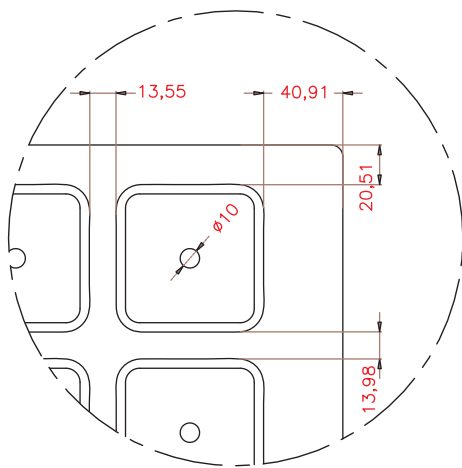

SEMILLERO BANDEJA 35 (SB35)

Detalle "A"

ALVEOLO

PLANTA SUPERIOR (BS35)

DIMENSIONES EXT.: 698x477x62,75
Nº ALVEOLOS: 7x5: 35
VOLUMEN ALVEOLO: 459,68 cm³
 (Cotas expresadas en mm.)

NOTA: Las dimensiones generales de la pieza pueden sufrir variaciones en torno al 4%, debido a las contracciones del EPS y a sus condiciones de almacenaje.