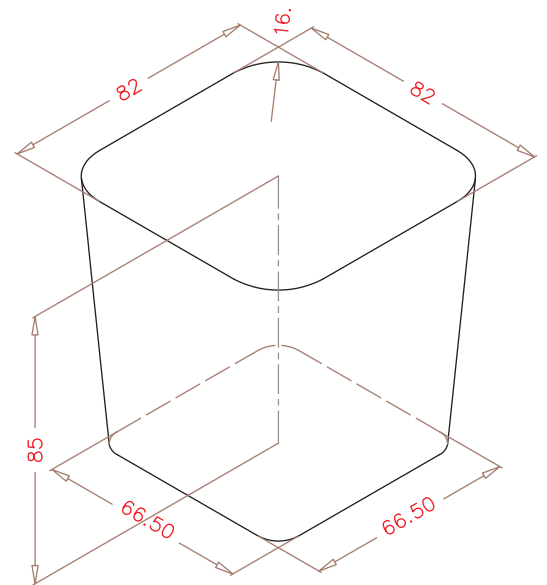

SEMILLERO BANDEJA 35 (SB35)

Detalle "A"

ALVEOLO

PLANTA SUPERIOR (BS35)

DIMENSIONES EXT.: 698x477x62,75
Nº ALVEOLOS: 7x5: 35
VOLUMEN ALVEOLO: 459,68 cm³
 (Cotas expresadas en mm.)

NOTA: Las dimensiones generales de la pieza pueden sufrir variaciones en torno al 4%, debido a las contracciones del EPS y a sus condiciones de almacenaje.