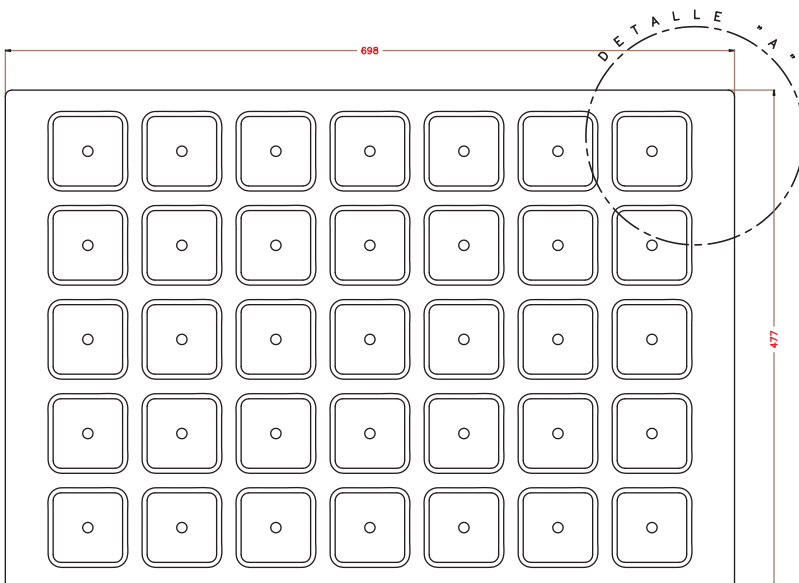

SEMILLERO BANDEJA 35 (SB35)

Detalle "A"

ALVEOLO

PLANTA SUPERIOR (BS35)

DIMENSIONES EXT.: 698x477x62,75
Nº ALVEOLOS: 7x5: 35
VOLUMEN ALVEOLO: 459,68 cm³
 (Cotas expresadas en mm.)

NOTA: Las dimensiones generales de la pieza pueden sufrir variaciones en torno al 4%, debido a las contracciones del EPS y a sus condiciones de almacenaje.