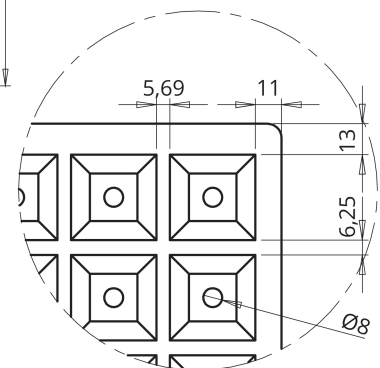

AGRICULTURA

SEMILLERO S126A

► **DIMENSIONES EXT**

602 x 400 x 63 mm

► **VOLUMEN ALVEOLO**

49,34 cm³

► **Nº ALVEOLOS**

126

PLANTA SUPERIOR

DETALLE A