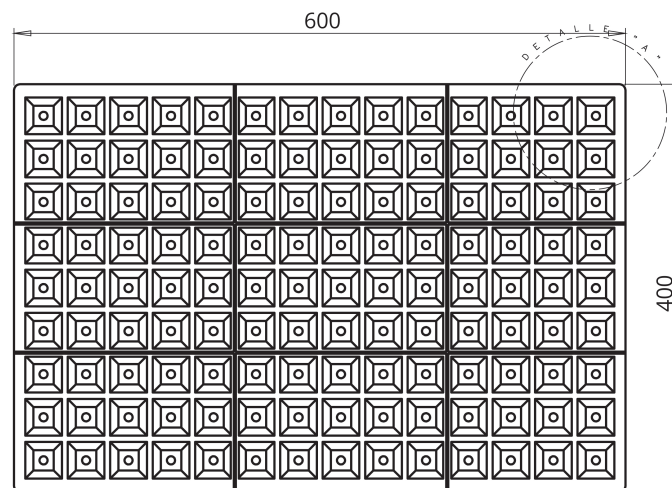

AGRICULTURA

SEMILLERO S126A

► **DIMENSIONES EXT**

602 x 400 x 63 mm

► **VOLUMEN ALVEOLO**

49,34 cm³

► **Nº ALVEOLOS**

126

PLANTA SUPERIOR

DETALLE A