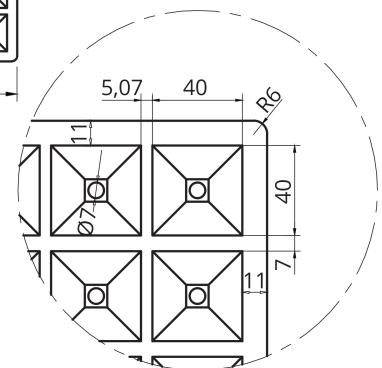

AGRICULTURA

SEMILLERO S135

► **DIMENSIONES EXT**

693 x 438 x 68 mm

► **VOLUMEN ALVEOLO**

45,50 cm³

► **Nº ALVEOLOS**

135

PLANTA SUPERIOR

DETALLE A