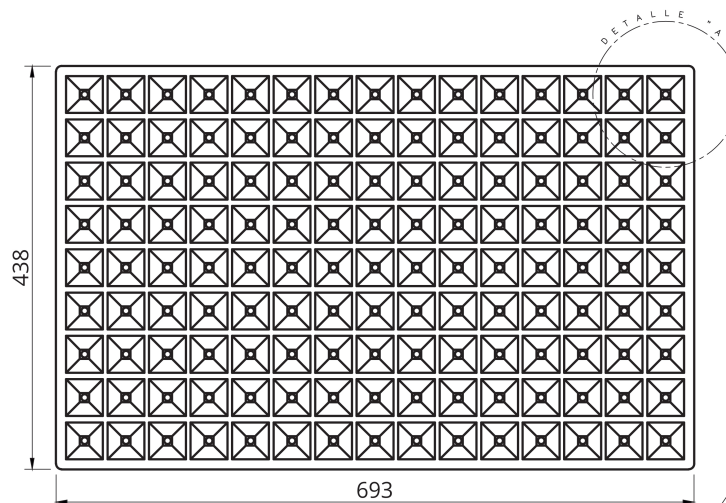

AGRICULTURA

SEMILLERO S135

► **DIMENSIONES EXT**

693 x 438 x 68 mm

► **VOLUMEN ALVEOLO**

45,50 cm³

► **Nº ALVEOLOS**

135

PLANTA SUPERIOR

DETALLE A