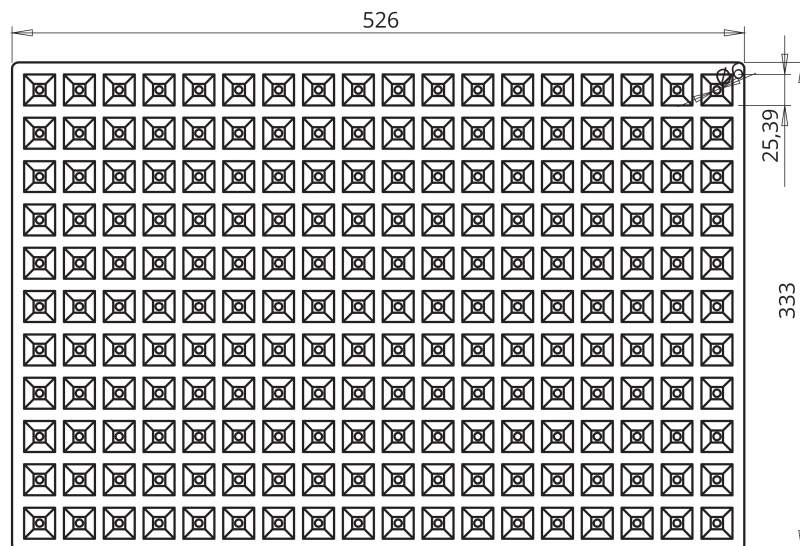

### SEMILLERO S198

► **DIMENSIONES EXT**

526 x 333 x 60 mm

► **VOLUMEN ALVEOLO**

22,04 cm<sup>3</sup>

► **Nº ALVEOLOS**

198

PLANTA SUPERIOR

ALZADO LATERAL