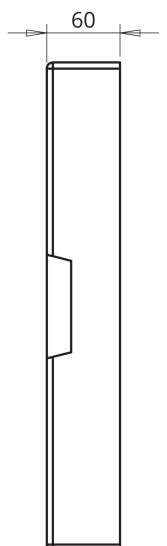

### SEMILLERO S198

► **DIMENSIONES EXT**

526 x 333 x 60 mm

► **VOLUMEN ALVEOLO**

22,04 cm<sup>3</sup>

► **Nº ALVEOLOS**

198

PLANTA SUPERIOR

ALZADO LATERAL