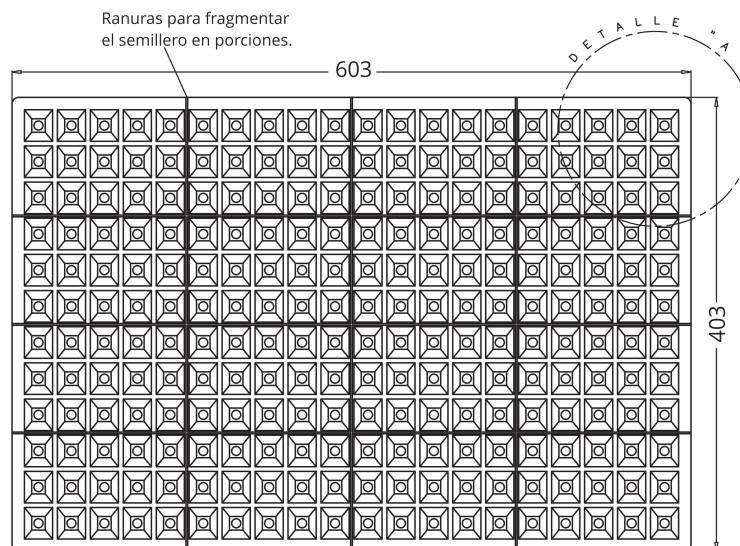

### SEMILLERO S240A

► **DIMENSIONES EXT**

603 x 403 x 55 mm

► **VOLUMEN ALVEOLO**

19,37 cm<sup>3</sup>

► **Nº ALVEOLOS**

240

PLANTA SUPERIOR