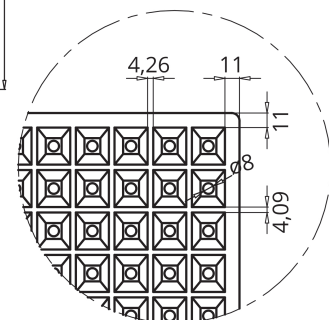

### SEMILLERO S240A

► **DIMENSIONES EXT**

603 x 403 x 55 mm

► **VOLUMEN ALVEOLO**

19,37 cm<sup>3</sup>

► **Nº ALVEOLOS**

240

PLANTA SUPERIOR