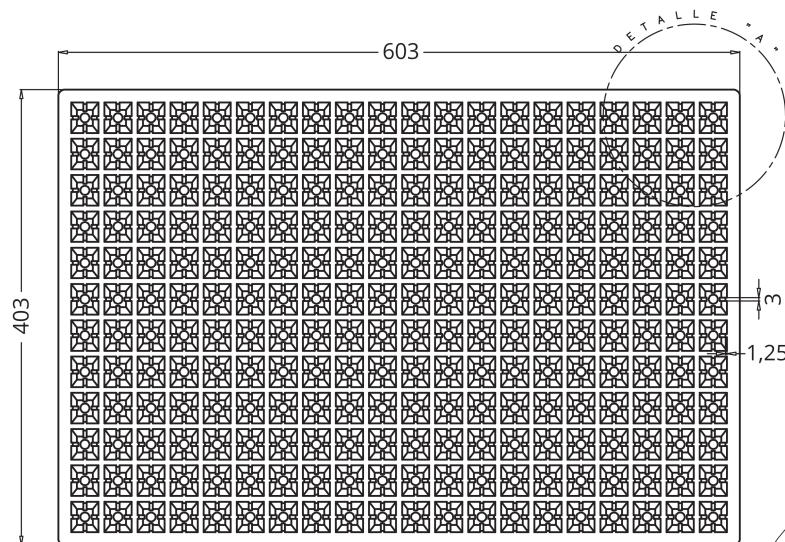

Alveolo

AGRICULTURA

SEMILLERO S240B

► **DIMENSIONES EXT**

603 x 403 x 55 mm

► **VOLUMEN ALVEOLO**

19,36 cm³

► **Nº ALVEOLOS**

240

PLANTA SUPERIOR

DETALLE A