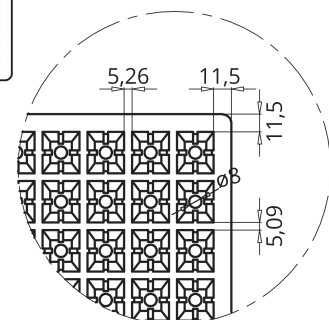

Alveolo

AGRICULTURA

SEMILLERO S240B

► **DIMENSIONES EXT**

603 x 403 x 55 mm

► **VOLUMEN ALVEOLO**

19,36 cm³

► **Nº ALVEOLOS**

240

PLANTA SUPERIOR

DETALLE A